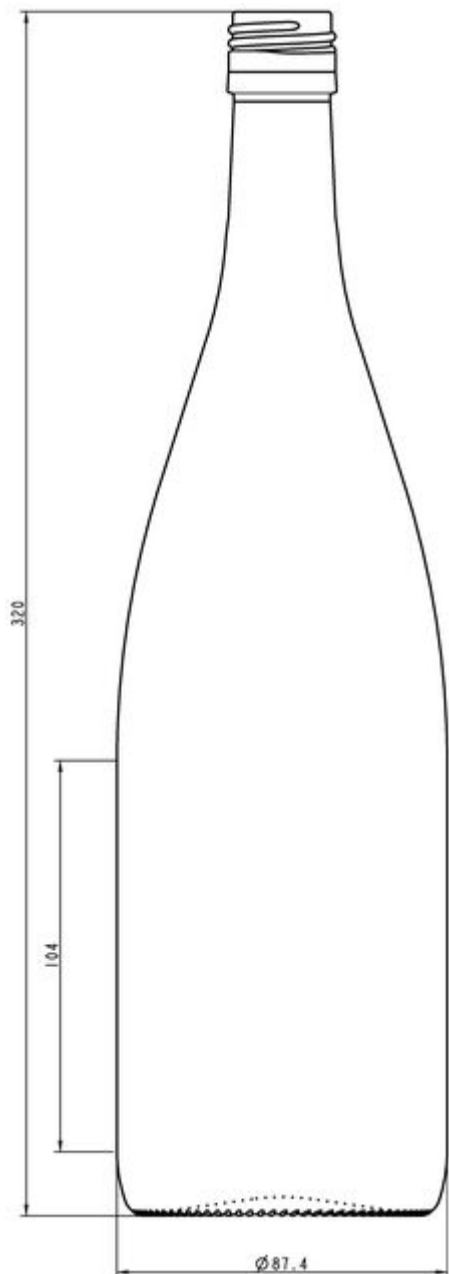

FEUILLE MORTE

LI140232

CHÊNE

T0140232

100CL FLUTE ALSACE BVS

TEINTES DISPONIBLES

-  Feuille morte
-  Chêne

Regional shape

SPÉCIFICATIONS TECHNIQUES

Code produit	140232
Capacité	100.0 cl
Capacité à ras bord	101.4 cl
Hauteur	320.0 mm
Diamètre	87.4 mm
Forme	Ronde
Bague	Bouchon à vis
Protection de l'étiquette	Non
Remplissable	Non
Poids	505 g
Pays	France

SPÉCIFICATIONS DE L'EMBALLAGE

Conteneurs par palette	1002
Couches par palette	6
Largeur de la palette	1000 mm
Profondeur de la palette	1200 mm
Hauteur de la palette	2097 mm
Poids brut de la palette	540.00 kg