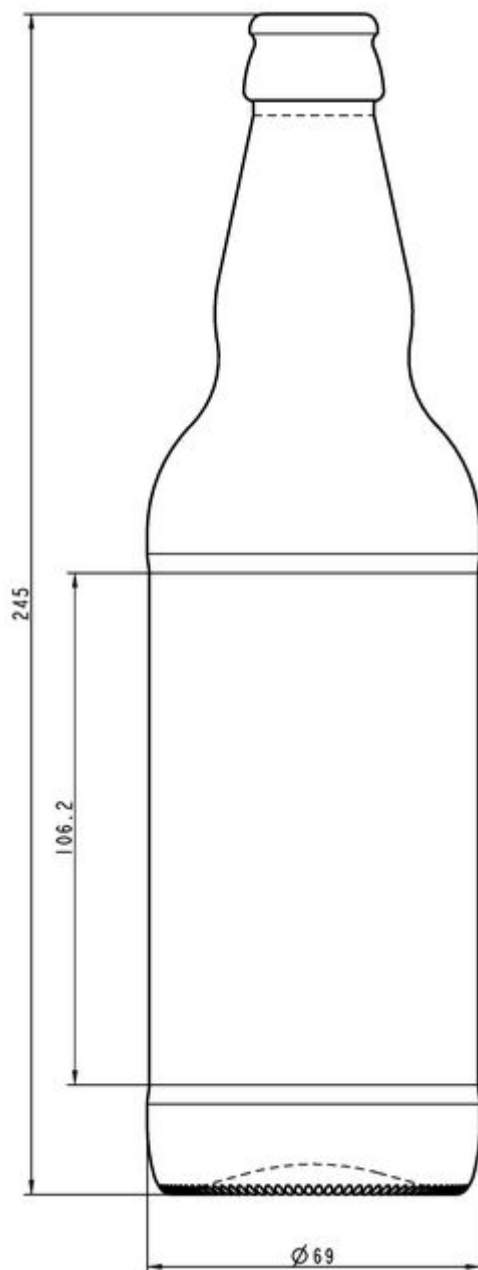

## SPÉCIFICATIONS TECHNIQUES

Code produit	160155
Capacité	50.0 cl
Capacité à ras bord	52.9 cl
Hauteur	245.0 mm
Diamètre	69.0 mm
Forme	Ronde
Bague	Bouchon couronne
Protection de l'étiquette	Oui
Remplissable	Non
Poids	280 g
Pays	Royaume-Uni