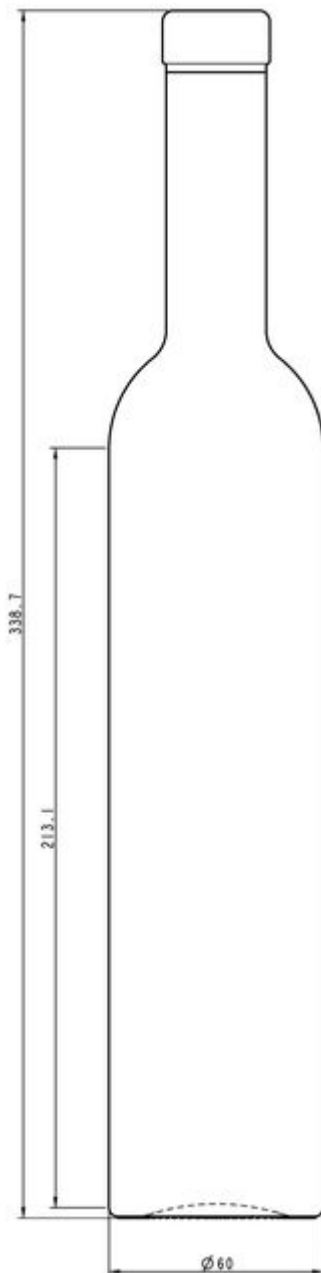

TEINTES DISPONIBLES

Blanc

SPÉCIFICATIONS TECHNIQUES

Code produit	160534
Capacité	50.0 cl
Capacité à ras bord	51.5 cl
Hauteur	338.7 mm
Diamètre	60.0 mm
Forme	Ronde
Bague	Bouchon
Protection de l'étiquette	Non
Remplissable	Non
Poids	500 g
Pays	Allemagne

SPÉCIFICATIONS DE L'EMBALLAGE

Conteneurs par palette	1755
Couches par palette	5
Largeur de la palette	1000 mm
Profondeur de la palette	1200 mm
Hauteur de la palette	1858 mm
Poids brut de la palette	912.00 kg