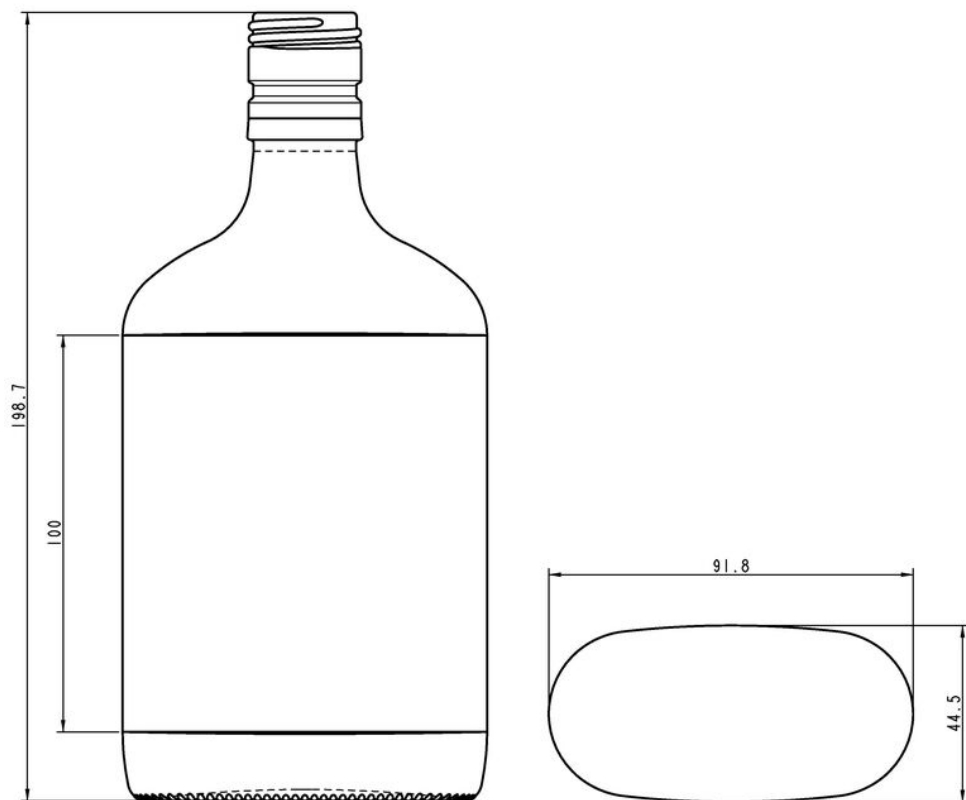

COLLEZIONE
SUPERALCOLICI

WHISKY

Una gamma di design per aiutarti a mettere in evidenza il carattere unico del tuo prodotto.

FLINT
F3001147

VERDE STANDARD
G5001147

35CL OVAL WHISKY

COLORI DISPONIBILI

Flint

Verde standard

SPECIFICHE TECNICHE

Codice prodotto	001147
Capacità	35.0 cl
Capacità fino all'orlo	36.6 cl
Altezza	198.7 mm
Diametro	91.8 mm
Forma	Ovale
Finitura	Tappo a vite
Protezione etichetta	No
Ricaricabile	No
Peso	340 g
Paese	Regno Unito