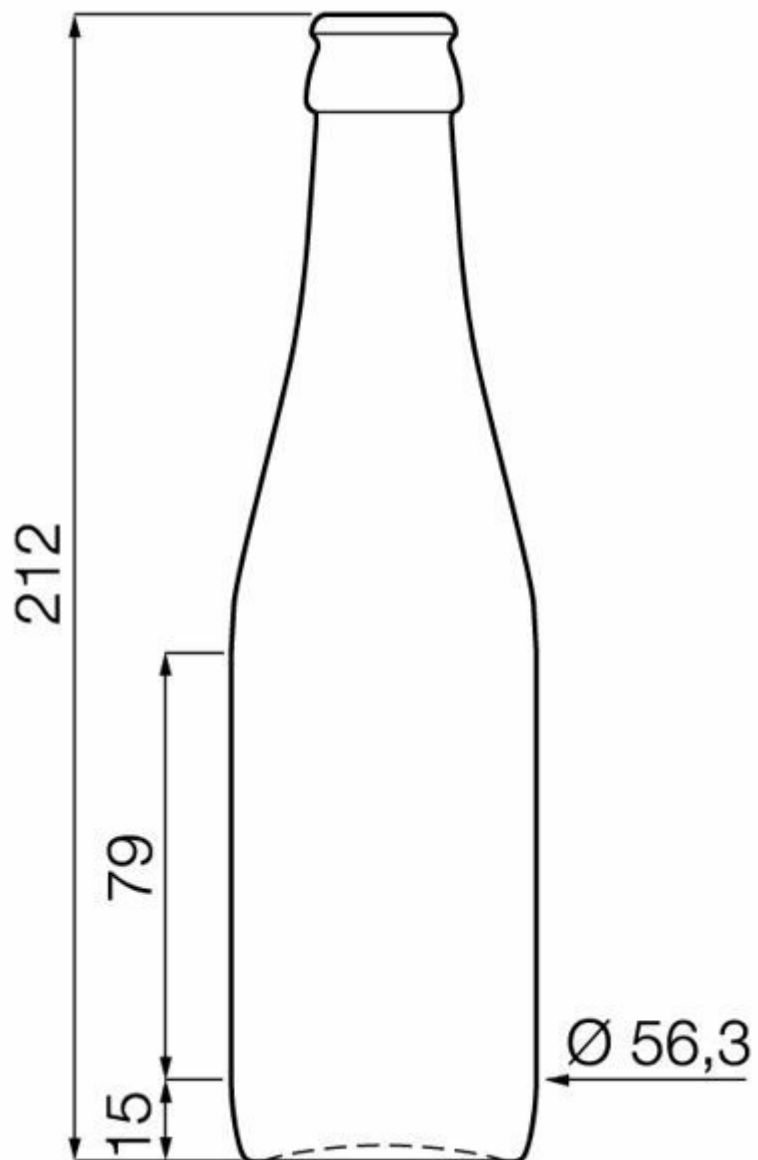

Birra ambrata

SPECIFICHE TECNICHE

Codice prodotto	003079
Capacità	25.0 cl
Capacità fino all'orlo	26.6 cl
Altezza	212.0 mm
Diametro	56.3 mm
Forma	Tonda
Finitura	Tappo a corona
Protezione etichetta	No
Ricaricabile	Si
Peso	239 g
Paese	Paesi Bassi

SPECIFICHE IMBALLAGGIO

Contenitori per pallet	3280
Strati per pallet	8
Larghezza pallet	1000 mm
Profondità pallet	1200 mm
Altezza pallet	1883 mm
Peso lordo del pallet	821.00 kg

i Altre specifiche di imballaggio disponibili su richiesta.