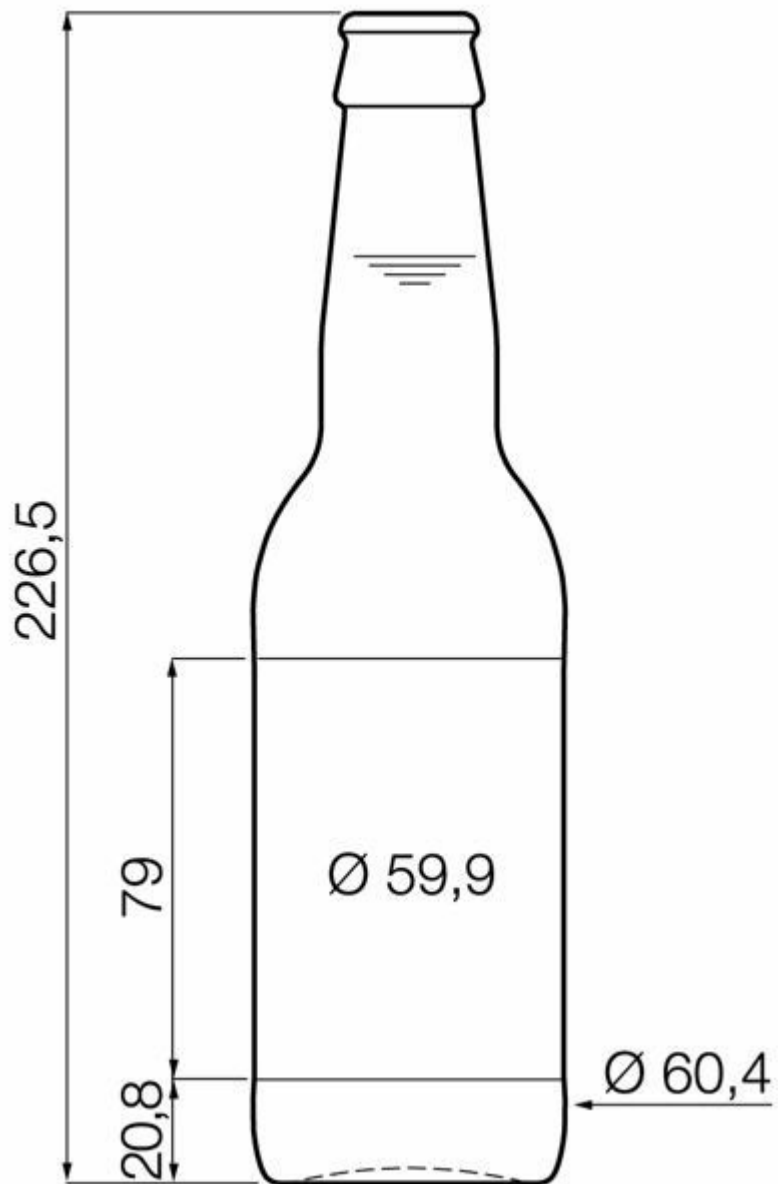

33CL LN NRB

COLORI DISPONIBILI

-  Birra ambrata
-  Ambrato scuro
-  Rosso ambrato
-  Flint
-  Birra verde smeraldo

BIRRA VERDE SMERALDO

G3003268

SPECIFICHE TECNICHE

Codice prodotto	003268
Capacità	33.0 cl
Capacità fino all'orlo	34.6 cl
Altezza	226.5 mm
Diametro	60.4 mm
Forma	Tonda
Finitura	Tappo a corona
Protezione etichetta	No
Ricaricabile	No
Peso	216 g
Paese	Paesi Bassi

SPECIFICHE IMBALLAGGIO

Contenitori per pallet	2888
Strati per pallet	8
Larghezza pallet	1000 mm
Profondità pallet	1200 mm
Altezza pallet	2001 mm
Peso lordo del pallet	663.00 kg

i Altre specifiche di imballaggio disponibili su richiesta.