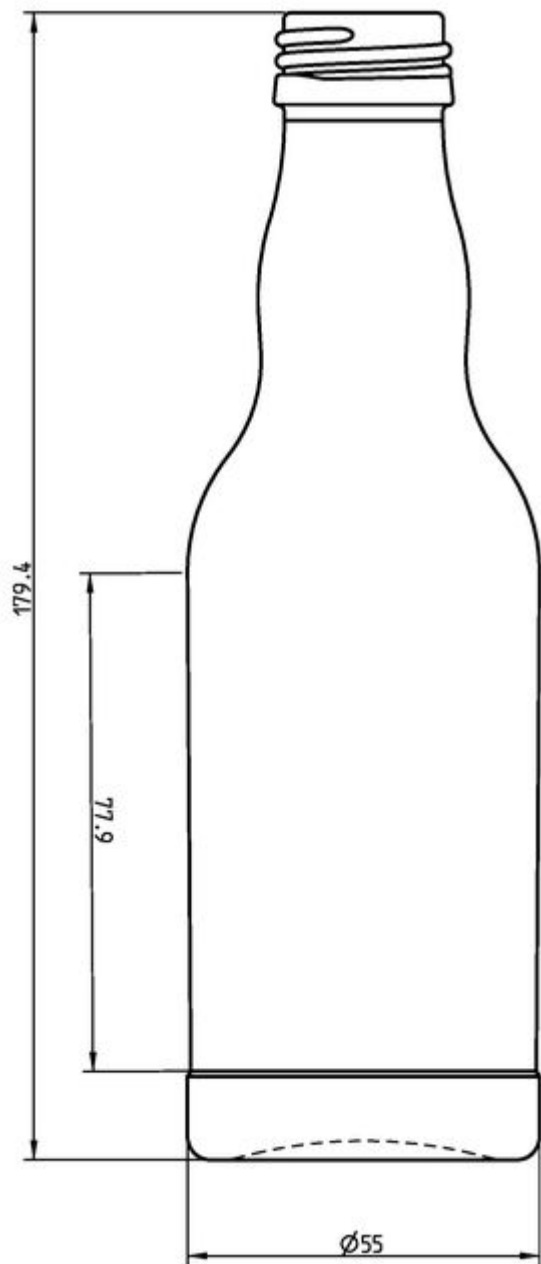

### SPECIFICHE TECNICHE

Codice prodotto	017163
Capacità	20.0 cl
Capacità fino all'orlo	21.2 cl
Altezza	179.4 mm
Diametro	55.0 mm
Forma	Tonda
Finitura	Tappo a vite
Protezione etichetta	No
Ricaricabile	No
Peso	215 g
Paese	Germania