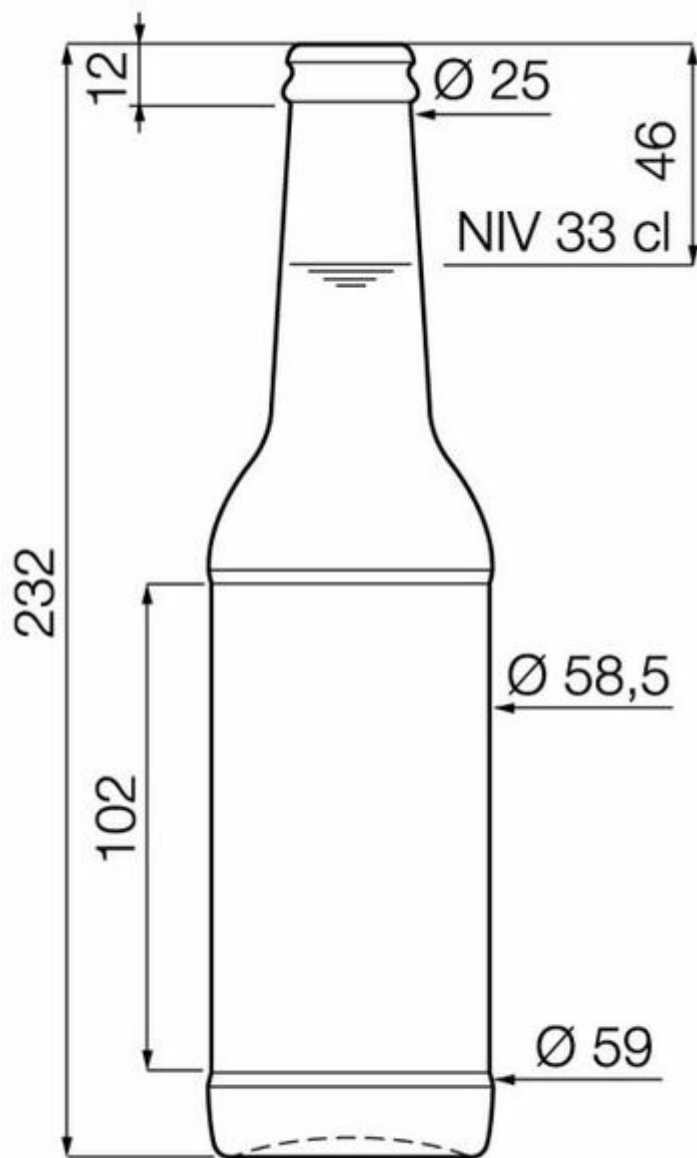

33CL PIVO OW

COLORI DISPONIBILI

Birra verde smeraldo

Birra ambrata

BOTTLE 10

SPECIFICHE TECNICHE

Codice prodotto	021231
Capacità	33.0 cl
Capacità fino all'orlo	34.5 cl
Altezza	232.0 mm
Diametro	59.0 mm
Forma	Tonda
Finitura	Tappo a corona
Protezione etichetta	No
Ricaricabile	No
Peso	205 g
Paese	Repubblica Ceca

SPECIFICHE IMBALLAGGIO

Contenitori per pallet	205 l
Strati per pallet	7
Larghezza pallet	800 mm
Profondità pallet	1200 mm
Altezza pallet	1795 mm
Peso lordo del pallet	452.00 kg

i Altre specifiche di imballaggio disponibili su richiesta.