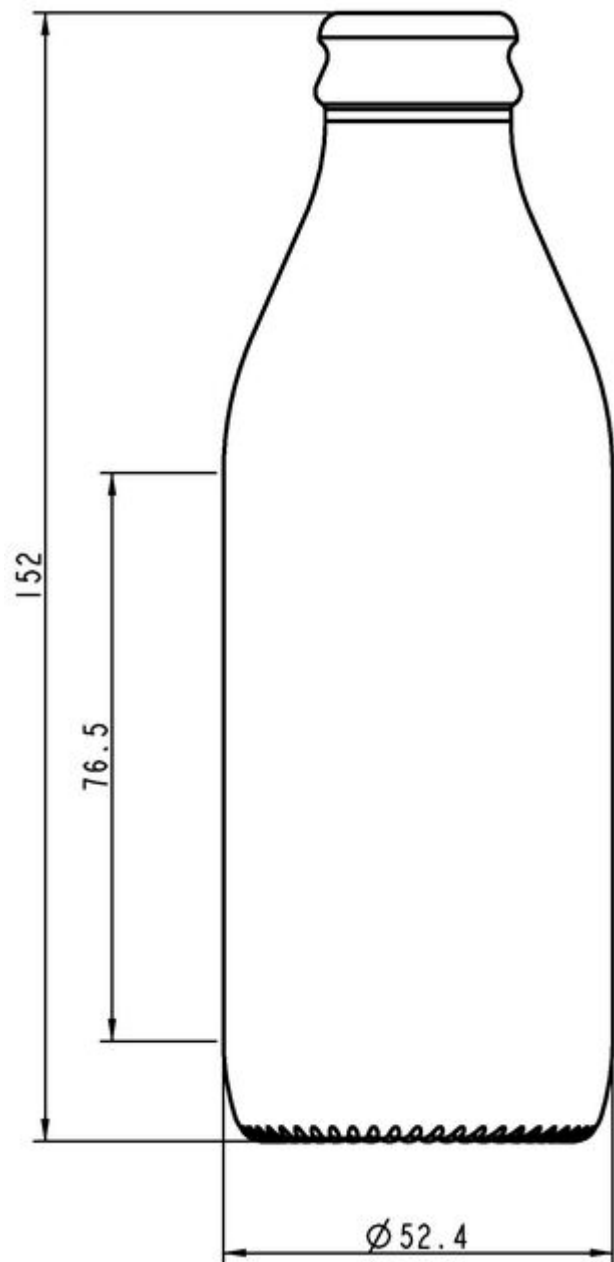

SPECIFICHE TECNICHE

Codice prodotto	100900
Capacità	18.0 cl
Capacità fino all'orlo	20.5 cl
Altezza	152.0 mm
Diametro	52.4 mm
Forma	Tonda
Finitura	Tappo a corona
Protezione etichetta	No
Ricaricabile	No
Peso	130 g
Paese	Italia

SPECIFICHE IMBALLAGGIO

Contenitori per pallet	3234
Strati per pallet	7
Larghezza pallet	1000 mm
Profondità pallet	1200 mm
Altezza pallet	1236 mm
Peso lordo del pallet	450.00 kg

i Altre specifiche di imballaggio disponibili su richiesta.