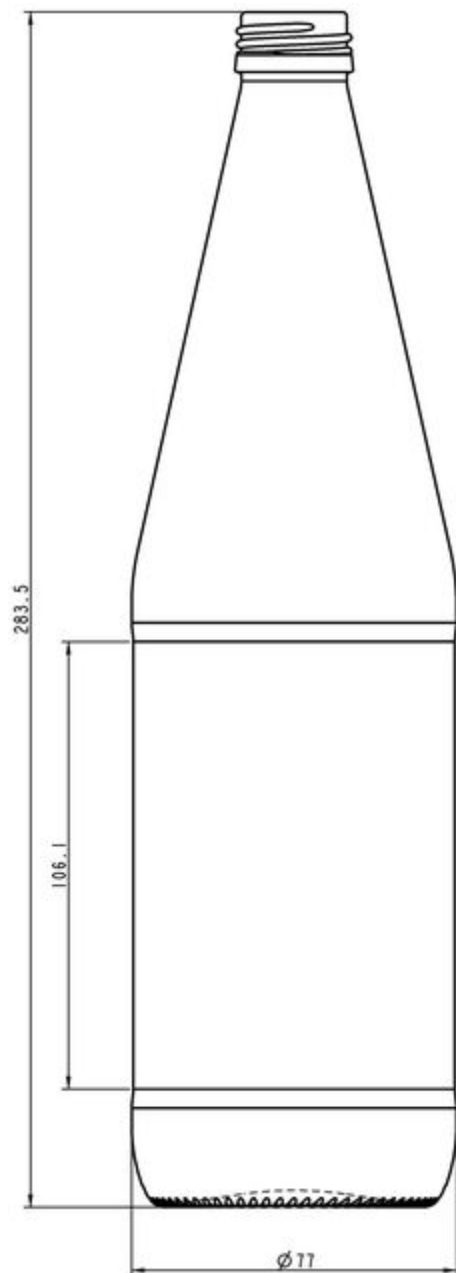

### ESPECIFICACIONES TÉCNICAS

Código de producto	008180
Capacidad	75.0 cl
Capacidad hasta el borde	78.3 cl
Altura	283.5 mm
Diámetro	77.0 mm
Forma	Cilíndrica
Acabado	Rosca
Protección de etiqueta	No
Retornable	No
Peso	375 g
País	Italia

### ESPECIFICACIONES DE LOS ENVASES

Recipientes por palé	840
Capas por palé	4
Anchura del palé	1000 mm
Fondo del palé	1200 mm
Altura del palé	1296 mm
Peso bruto del palé	345.00 kg

**i** Existen otras especificaciones de envases disponibles previa solicitud.