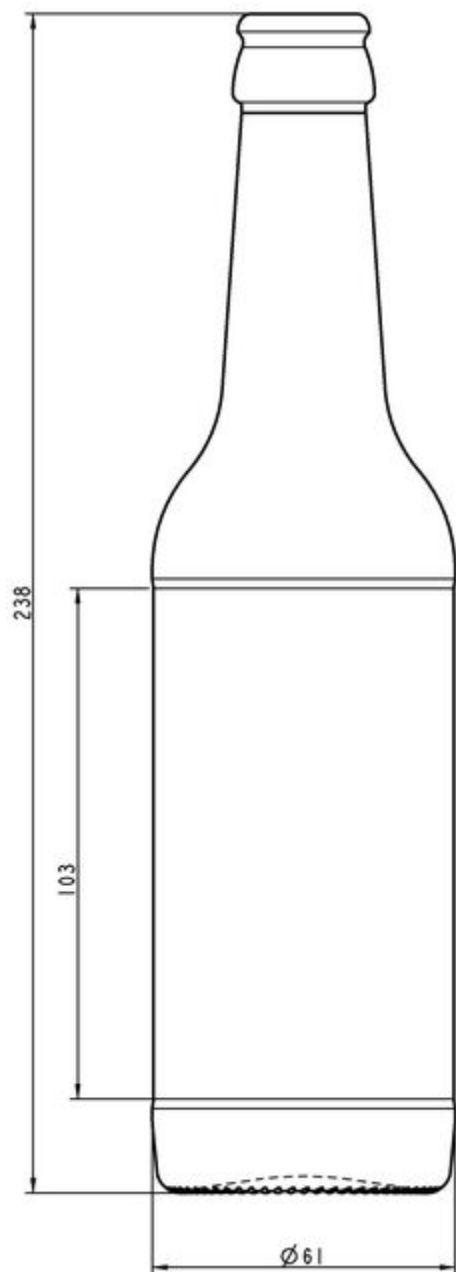

### ESPECIFICACIONES TÉCNICAS

Código de producto	016141
Capacidad	33.0 cl
Capacidad hasta el borde	34.5 cl
Altura	238.0 mm
Diámetro	61.0 mm
Forma	Cilíndrica
Acabado	Tapón corona
Protección de etiqueta	No
Retornable	Sí
Peso	310 g
País	Alemania

### ESPECIFICACIONES DE LOS ENVASES

Recipientes por palé	2394
Capas por palé	7
Anchura del palé	1000 mm
Fondo del palé	1200 mm
Altura del palé	1836 mm
Peso bruto del palé	777.00 kg

**i** Existen otras especificaciones de envases disponibles previa solicitud.