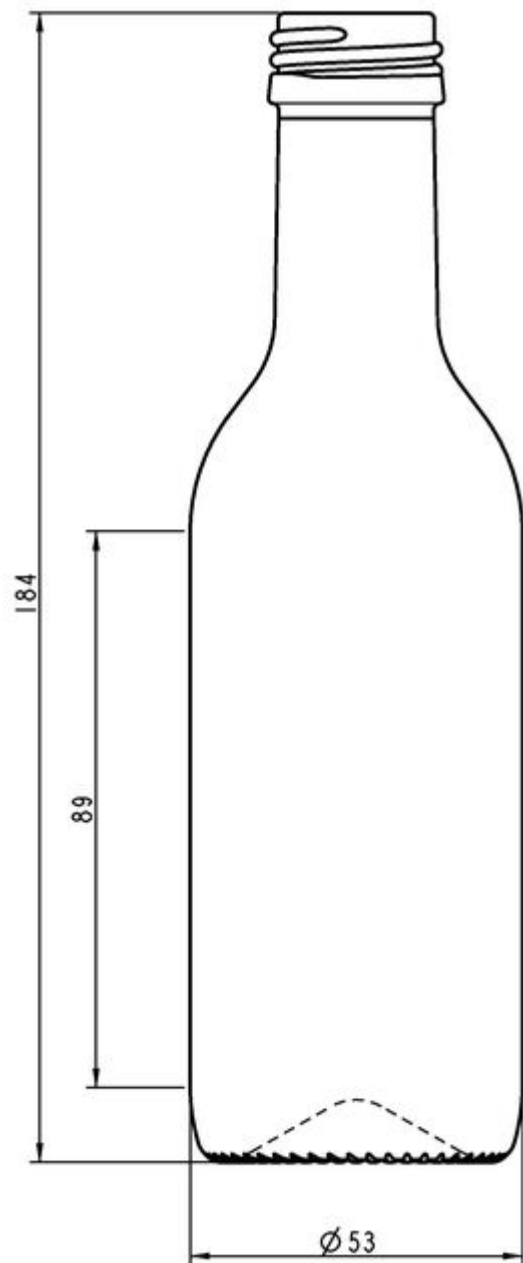

COLECCIÓN
VINOS TRANQUILOS

FAMILIA BORDELESAS

Una línea única para una cosecha prometedora.

VERDE ANTIGUO

T1016834

187ML BD WINE MCA

COLORES DISPONIBLES

Verde antiguo

ESPECIFICACIONES TÉCNICAS

Código de producto	016834
Capacidad	18.7 cl
Capacidad hasta el borde	19.7 cl
Altura	184.0 mm
Diámetro	53.0 mm
Forma	Cilíndrica
Acabado	Rosca
Protección de etiqueta	No
Retornable	No
Peso	220 g
País	Alemania

ESPECIFICACIONES DE LOS ENVASES

Recipientes por palé	3234
Capas por palé	7
Anchura del palé	1000 mm
Fondo del palé	1200 mm
Altura del palé	1438 mm
Peso bruto del palé	745.00 kg

i Existen otras especificaciones de envases disponibles previa solicitud.