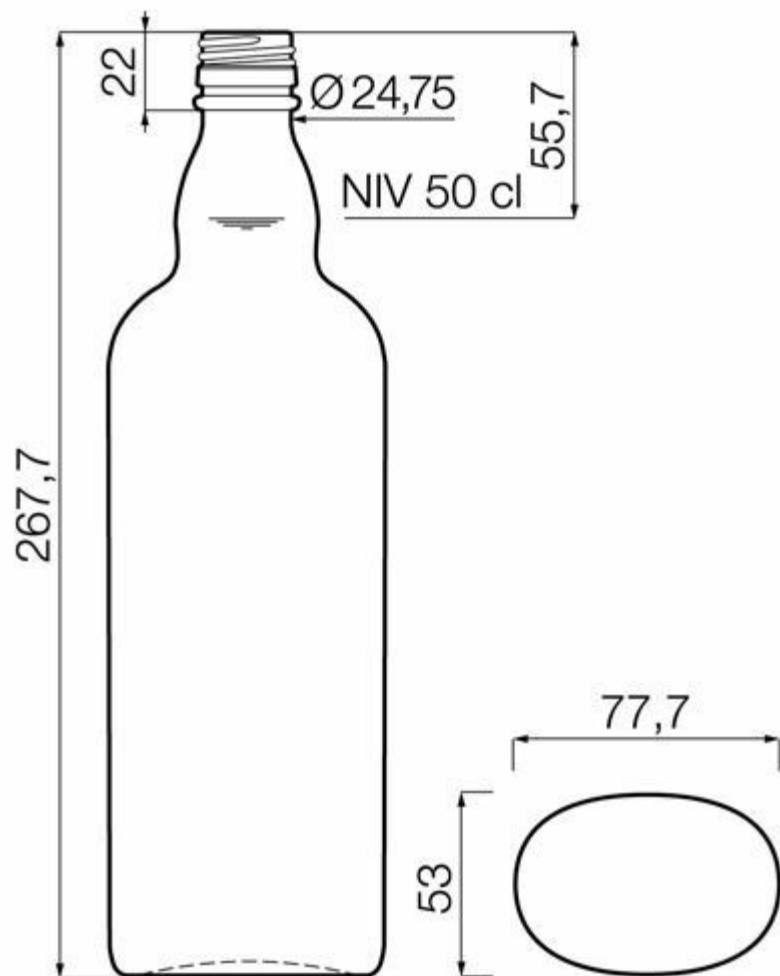

COLORES DISPONIBLES

Blanco

ESPECIFICACIONES TÉCNICAS

| | |
|--------------------------|----------|
| Código de producto | 017602 |
| Capacidad | 50.0 cl |
| Capacidad hasta el borde | 51.5 cl |
| Altura | 267.7 mm |
| Diámetro | 77.7 mm |
| Forma | Ovalada |
| Acabado | Rosca |
| Protección de etiqueta | No |
| Retornable | No |
| Peso | 450 g |
| País | Alemania |

ESPECIFICACIONES DE LOS ENVASES

| | |
|----------------------|-----------|
| Recipientes por palé | 1890 |
| Capas por palé | 7 |
| Anchura del palé | 1000 mm |
| Fondo del palé | 1200 mm |
| Altura del palé | 2032 mm |
| Peso bruto del palé | 892.00 kg |