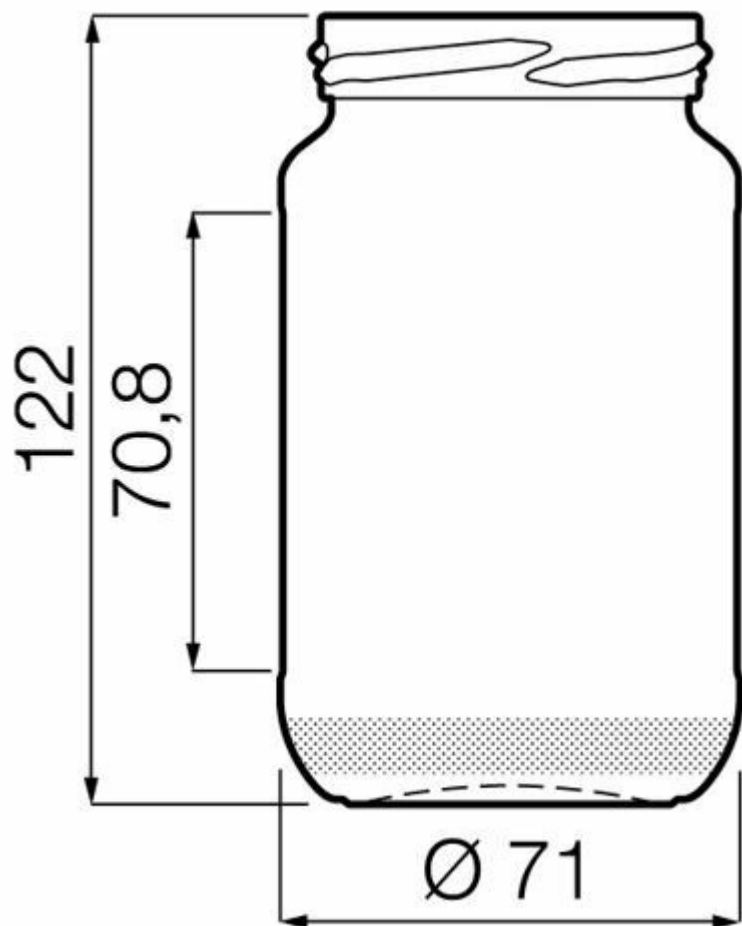

COLECCIÓN
ALIMENTOS

CONSERVAS DE FRUTAS Y VERDURAS

Tarros desde 10 hasta casi 400 cl, para que cada fruta y verdura encuentre su espacio.

BLANCO

F3022058

37CL ROUND TO63

COLORES DISPONIBLES

Blanco

ESPECIFICACIONES TÉCNICAS

Código de producto	022058
Capacidad	37.0 cl
Capacidad hasta el borde	37.0 cl
Altura	122.0 mm
Diámetro	71.0 mm
Forma	Cilíndrica
Acabado	Boca ancha
Protección de etiqueta	No
Retornable	No
Peso	175 g
País	Hungría

ESPECIFICACIONES DE LOS ENVASES

Recipientes por palé	2912
Capas por palé	14
Anchura del palé	800 mm
Fondo del palé	1200 mm
Altura del palé	1877 mm
Peso bruto del palé	545.00 kg

i Existen otras especificaciones de envases disponibles previa solicitud.