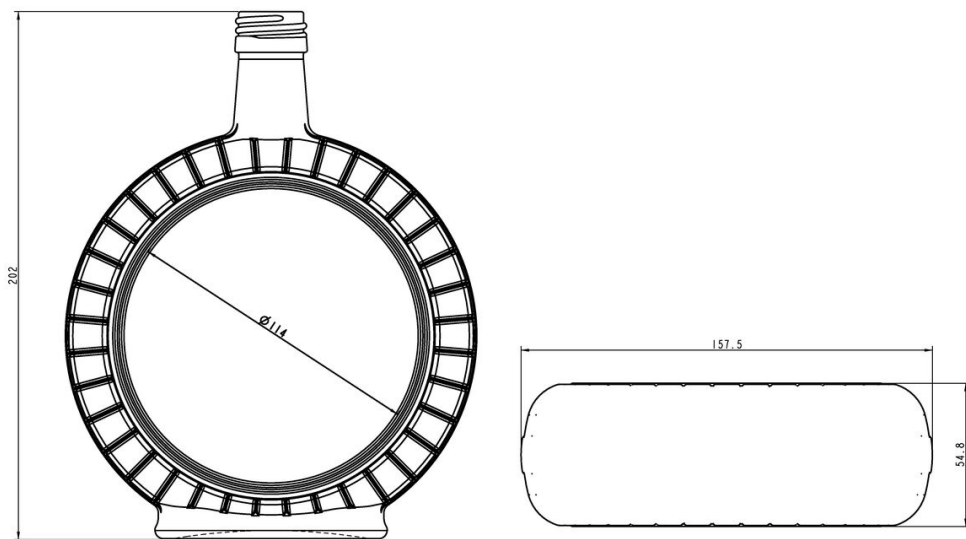

## ESPECIFICACIONES TÉCNICAS

Código de producto	110501
Capacidad	70.0 cl
Capacidad hasta el borde	71.5 cl
Altura	202.0 mm
Diámetro	157.5 mm
Forma	Especial
Acabado	Rosca
Protección de etiqueta	No
Retornable	No
Peso	650 g
País	Alemania

## ESPECIFICACIONES DE LOS ENVASES

Recipientes por palé	882
Capas por palé	7
Anchura del palé	1000 mm
Fondo del palé	1200 mm
Altura del palé	1590 mm
Peso bruto del palé	621.00 kg

**i** Existen otras especificaciones de envases disponibles previa solicitud.