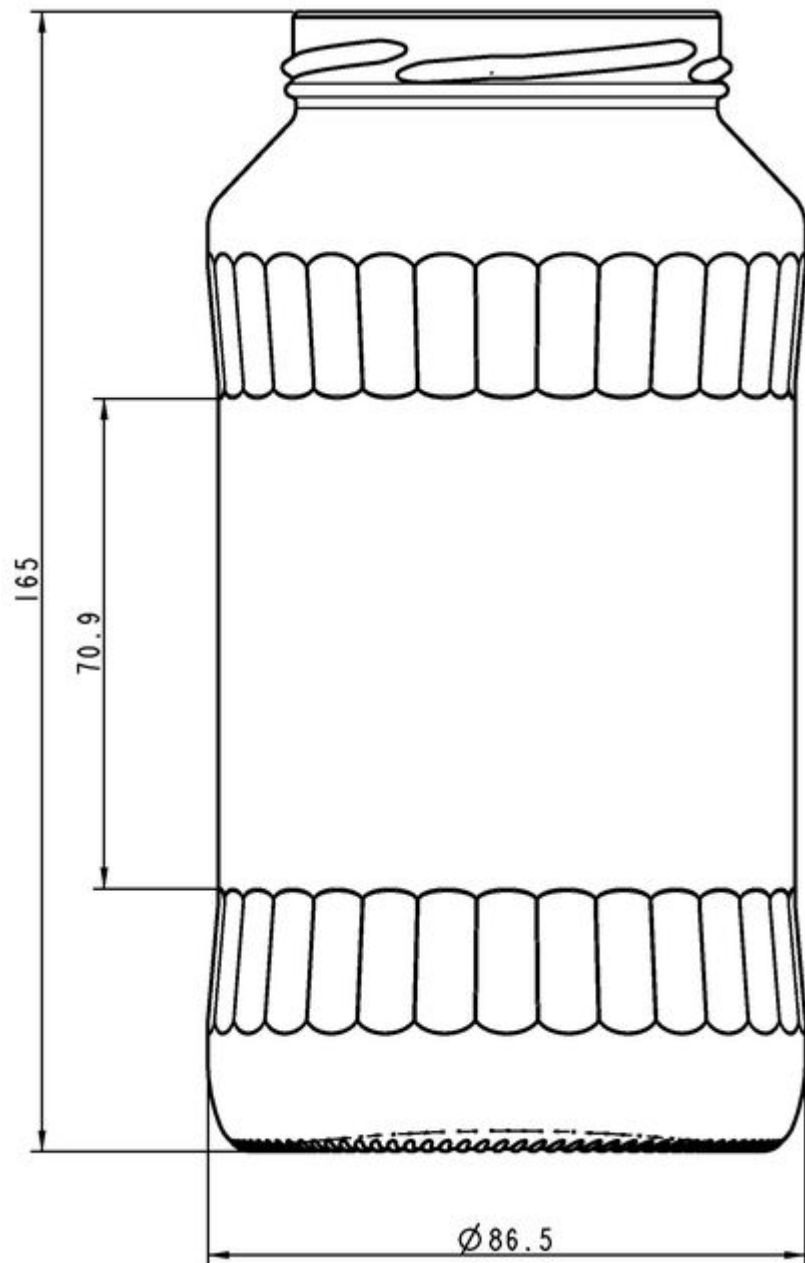

COLECCIÓN
ALIMENTOS

CONSERVAS DE FRUTAS Y VERDURAS

Tarros desde 10 hasta casi 400 cl, para que cada fruta y verdura encuentre su espacio.

BLANCO

F3140167

72CL FACETTENGLAS TO66

COLORES DISPONIBLES

Blanco

ESPECIFICACIONES TÉCNICAS

Código de producto	140167
Capacidad	72.0 cl
Capacidad hasta el borde	72.0 cl
Altura	165.0 mm
Diámetro	86.1 mm
Forma	Facetada
Acabado	Boca ancha
Protección de etiqueta	Sí
Retornable	No
Peso	300 g
País	Países Bajos

ESPECIFICACIONES DE LOS ENVASES

Recipientes por palé	1859
Capas por palé	11
Anchura del palé	1000 mm
Fondo del palé	1200 mm
Altura del palé	1975 mm
Peso bruto del palé	607.00 kg

i Existen otras especificaciones de envases disponibles previa solicitud.