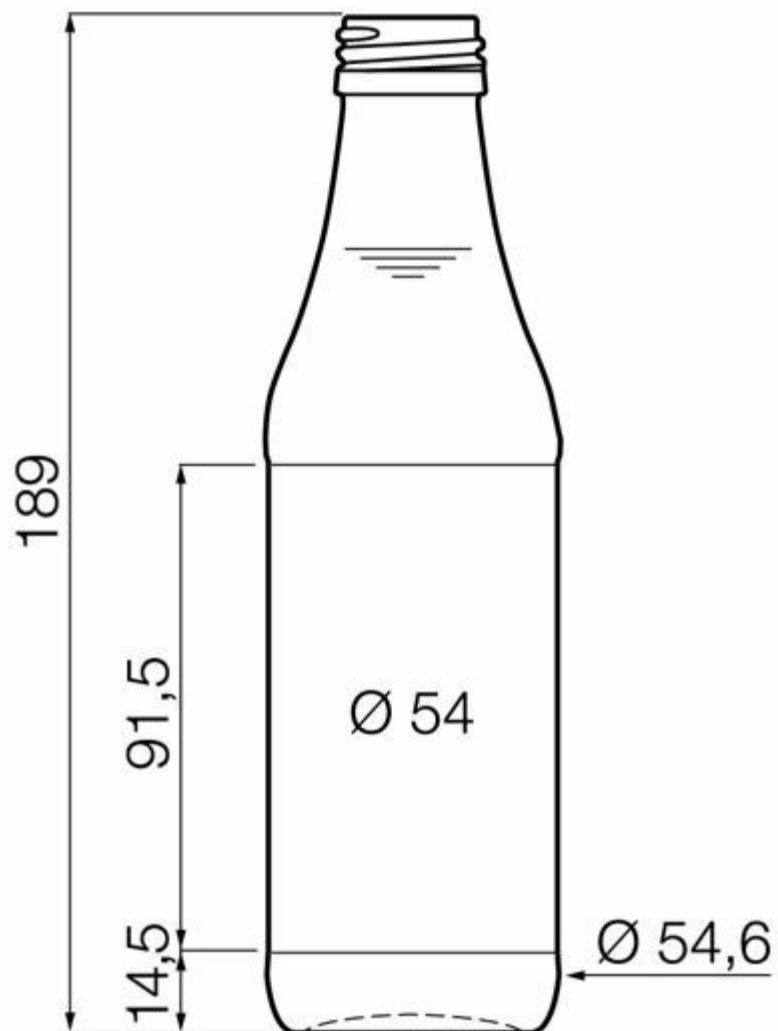

SPÉCIFICATIONS TECHNIQUES

Code produit	006367
Capacité	25.0 cl
Capacité à ras bord	26.7 cl
Hauteur	189.0 mm
Diamètre	54.6 mm
Forme	Ronde
Bague	Bouchon à vis
Protection de l'étiquette	Non
Remplissable	Non
Poids	157 g
Pays	Pologne

SPÉCIFICATIONS DE L'EMBALLAGE

Conteneurs par palette	4510
Couches par palette	10
Largeur de la palette	1000 mm
Profondeur de la palette	1200 mm
Hauteur de la palette	2064 mm
Poids brut de la palette	749.00 kg