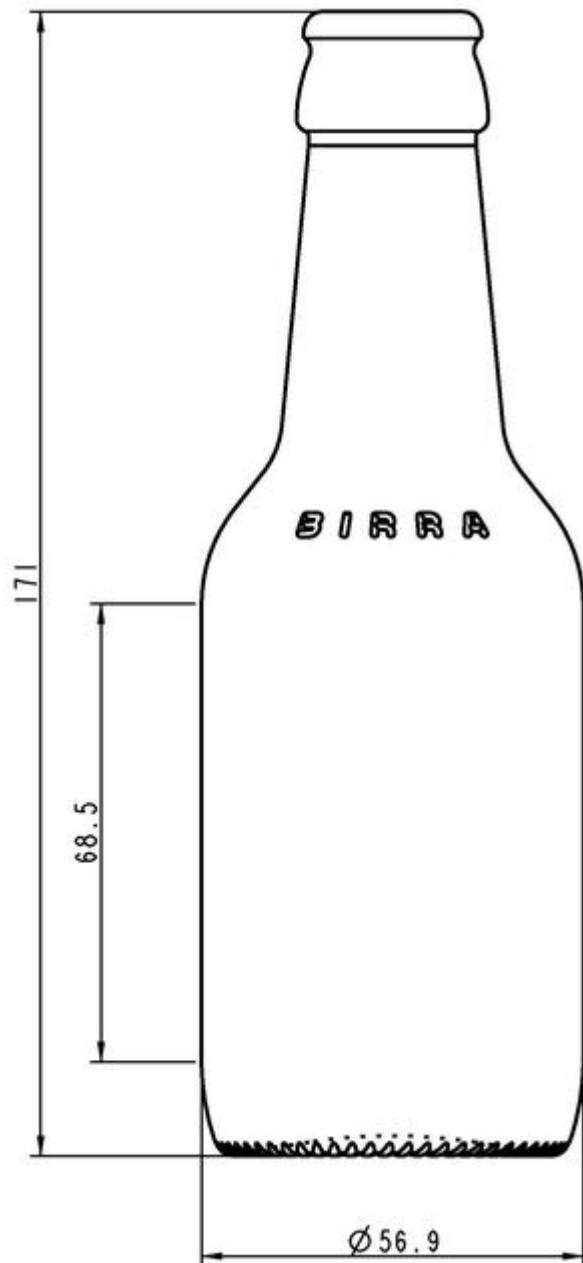

Ambre foncé

SPÉCIFICATIONS TECHNIQUES

Code produit	007034
Capacité	20.0 cl
Capacité à ras bord	20.8 cl
Hauteur	171.0 mm
Diamètre	56.9 mm
Forme	Ronde
Bague	Bouchon couronne
Protection de l'étiquette	Non
Remplissable	Oui
Poids	200 g
Pays	Italie