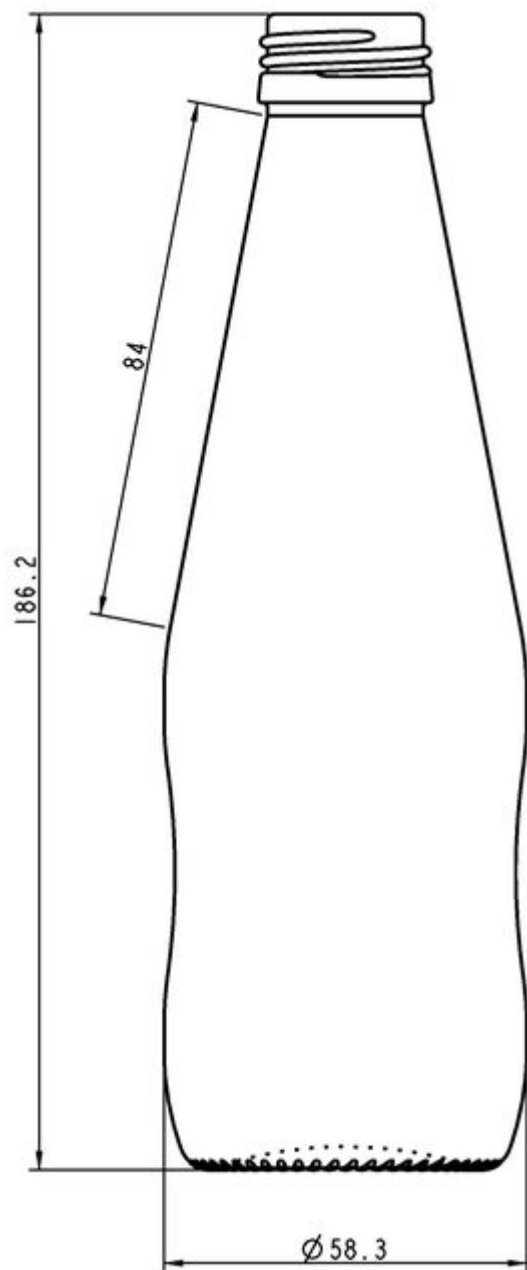

# 25CL SAGOMATA TV28

TEINTES DISPONIBLES

 Demi-blanc

DEMI-BLANC

F2008261

### SPÉCIFICATIONS TECHNIQUES

Code produit	008261
Capacité	25.0 cl
Capacité à ras bord	27.1 cl
Hauteur	186.2 mm
Diamètre	58.3 mm
Forme	Ronde
Bague	Bouchon à vis
Protection de l'étiquette	Non
Remplissable	Non
Poids	160 g
Pays	Italie