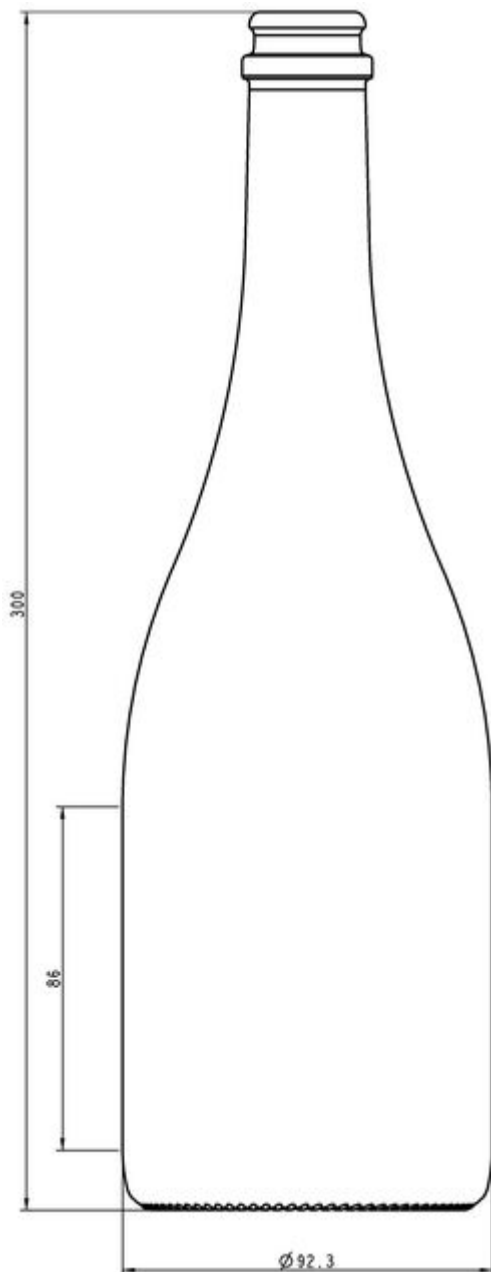

### SPÉCIFICATIONS TECHNIQUES

Code produit	014091
Capacité	75.0 cl
Capacité à ras bord	77.0 cl
Hauteur	300.0 mm
Diamètre	92.3 mm
Forme	Ronde
Bague	Champagne
Protection de l'étiquette	Non
Remplissable	Non
Poids	880 g
Pays	France