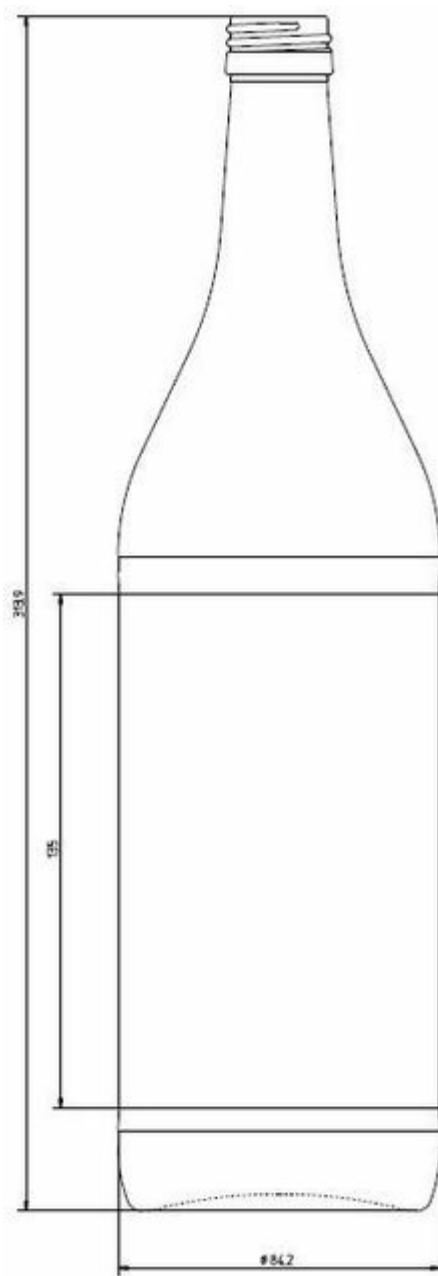

# COGNAC ET BRANDY

Un éventail de formes affinées pour mettre en avant la maturité et la qualité de votre spiritueux et révéler sa couleur la plus pure.

BIÈRE VERT ÉMERAUDE

G3016552

### SPÉCIFICATIONS TECHNIQUES

Code produit	016552
Capacité	100.0 cl
Capacité à ras bord	101.7 cl
Hauteur	313.9 mm
Diamètre	84.2 mm
Forme	Ronde
Bague	Bouchon à vis
Protection de l'étiquette	Non
Remplissable	Non
Poids	500 g
Pays	Allemagne