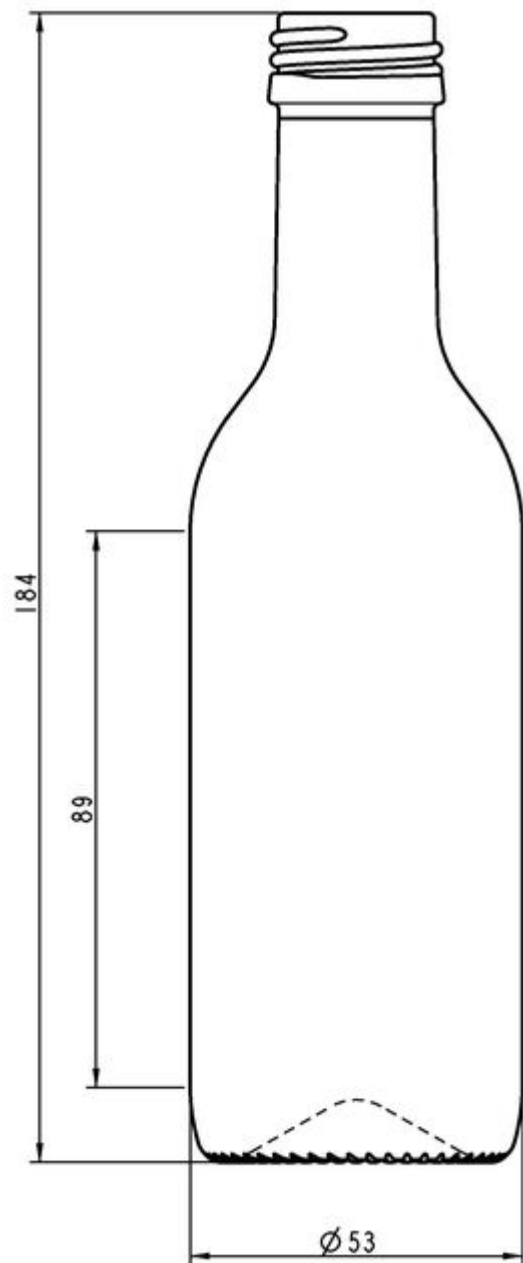

### SPÉCIFICATIONS TECHNIQUES

Code produit	016834
Capacité	18.7 cl
Capacité à ras bord	19.7 cl
Hauteur	184.0 mm
Diamètre	53.0 mm
Forme	Ronde
Bague	Bouchon à vis
Protection de l'étiquette	Non
Remplissable	Non
Poids	220 g
Pays	Allemagne