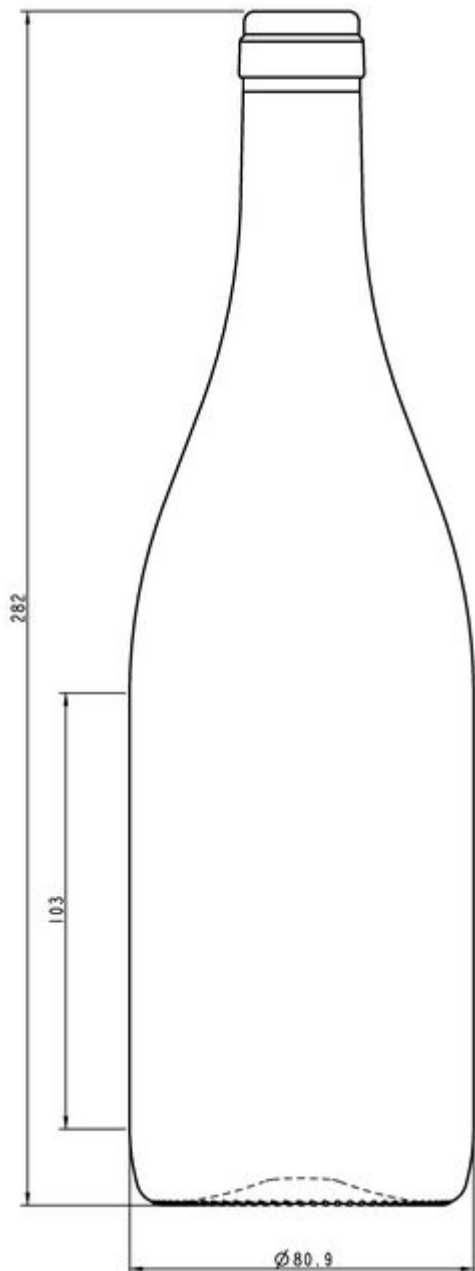

75CL BG MEDIUM

TEINTES DISPONIBLES

Blanc

SPÉCIFICATIONS TECHNIQUES

Code produit	100439
Capacité	75.0 cl
Capacité à ras bord	76.7 cl
Hauteur	282.0 mm
Diamètre	80.9 mm
Forme	Ronde
Bague	Bouchon
Protection de l'étiquette	Oui
Remplissable	Non
Poids	415 g
Pays	Pays-Bas

SPÉCIFICATIONS DE L'EMBALLAGE

Conteneurs par palette	1372
Couches par palette	7
Largeur de la palette	1000 mm
Profondeur de la palette	1200 mm
Hauteur de la palette	2156 mm
Poids brut de la palette	620.00 kg