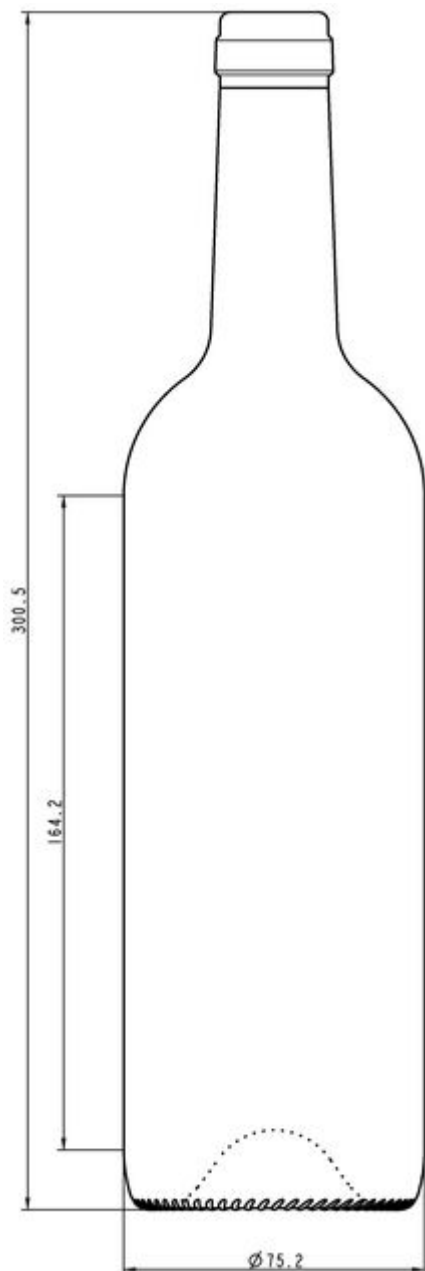

### SPÉCIFICATIONS TECHNIQUES

Code produit	120223
Capacité	75.0 cl
Capacité à ras bord	77.0 cl
Hauteur	300.5 mm
Diamètre	75.2 mm
Forme	Ronde
Bague	Bouchon
Protection de l'étiquette	Non
Remplissable	Non
Poids	410 g
Pays	France