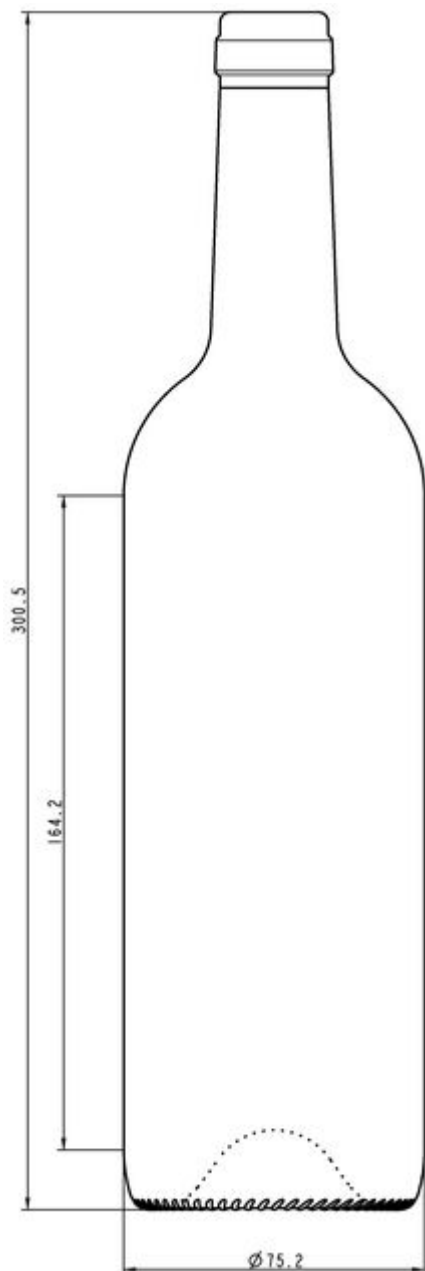

SPÉCIFICATIONS TECHNIQUES

Code produit	120223
Capacité	75.0 cl
Capacité à ras bord	77.0 cl
Hauteur	300.5 mm
Diamètre	75.2 mm
Forme	Ronde
Bague	Bouchon
Protection de l'étiquette	Non
Remplissable	Non
Poids	410 g
Pays	France

SPÉCIFICATIONS DE L'EMBALLAGE

Conteneurs par palette	1624
Couches par palette	7
Largeur de la palette	1000 mm
Profondeur de la palette	1200 mm
Hauteur de la palette	2274 mm
Poids brut de la palette	697.00 kg