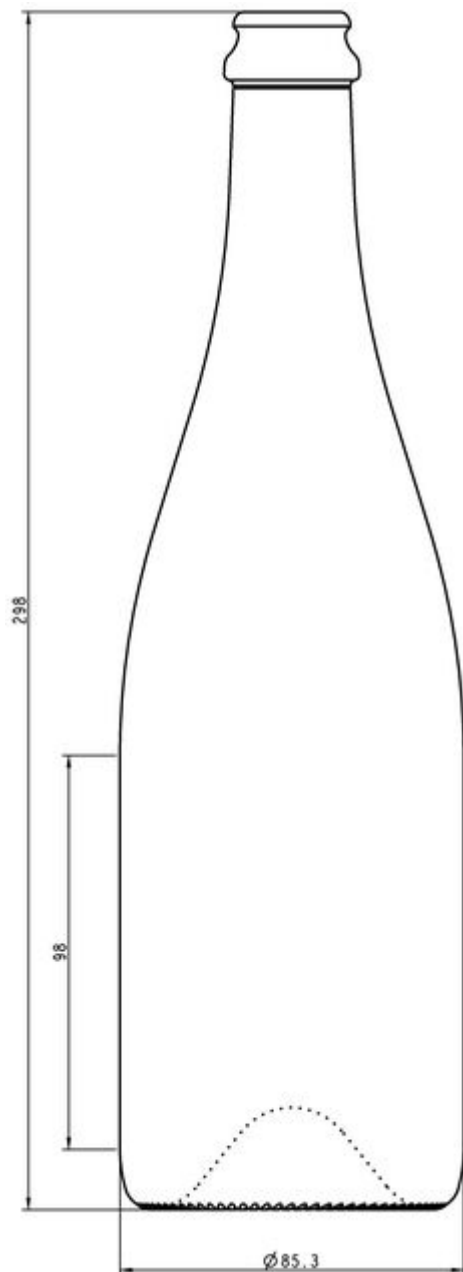

### SPÉCIFICATIONS TECHNIQUES

Code produit	131075
Capacité	75.0 cl
Capacité à ras bord	78.0 cl
Hauteur	298.0 mm
Diamètre	85.3 mm
Forme	Ronde
Bague	Bouchon couronne
Protection de l'étiquette	Non
Remplissable	Non
Poids	700 g
Pays	Italie