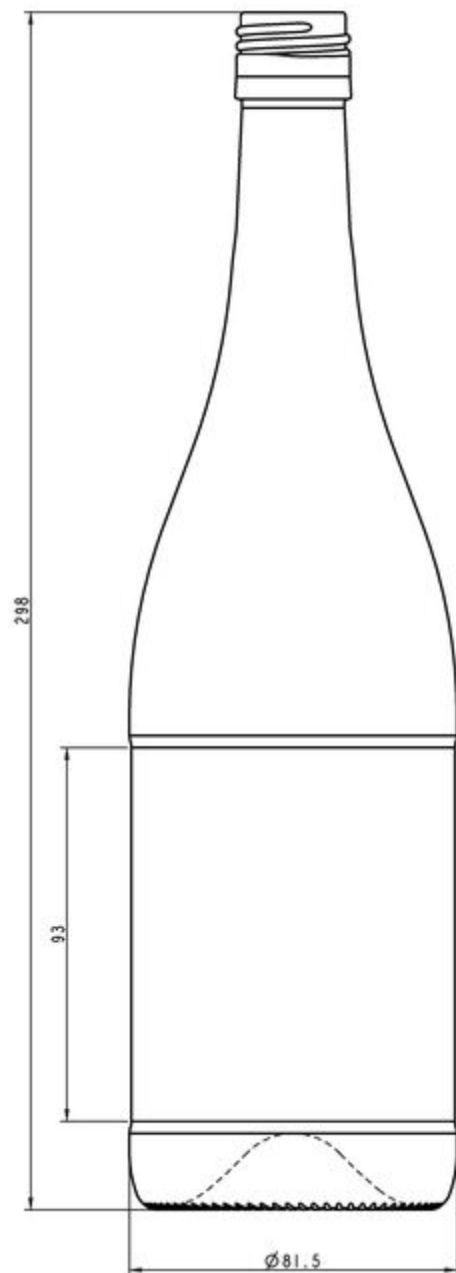

75CL BG CARACTER BVS

TEINTES DISPONIBLES

Blanc

SPÉCIFICATIONS TECHNIQUES

Code produit	140040
Capacité	75.0 cl
Capacité à ras bord	77.6 cl
Hauteur	298.0 mm
Diamètre	81.5 mm
Forme	Ronde
Bague	Bouchon à vis
Protection de l'étiquette	Non
Remplissable	Non
Poids	440 g
Pays	Allemagne

SPÉCIFICATIONS DE L'EMBALLAGE

Conteneurs par palette	1288
Couches par palette	7
Largeur de la palette	1000 mm
Profondeur de la palette	1200 mm
Hauteur de la palette	2260 mm
Poids brut de la palette	603.00 kg