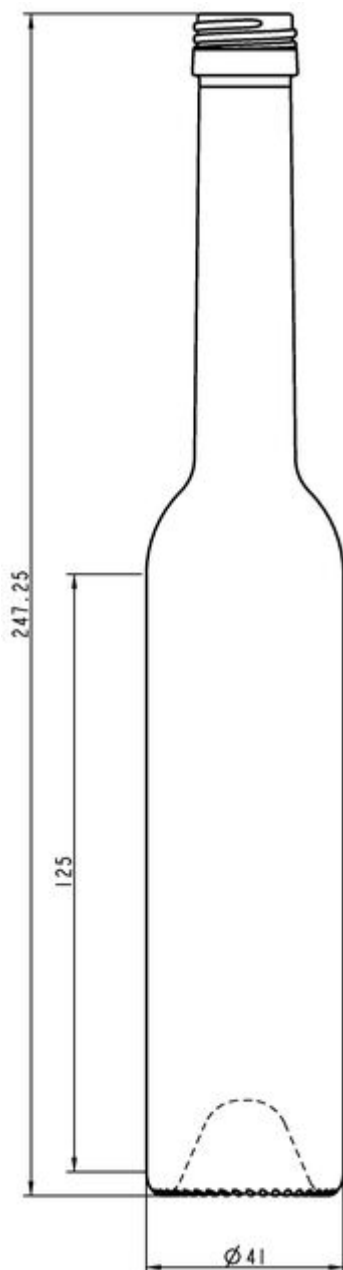

COLLECTION
SPIRITUEUX

AUTRES SPIRITUEUX

Un choix de designs de bouteilles dans une multitude de tailles, couleurs et finitions pour trouver la présentation idéale de votre marque.

BLANC

F3150414

10CL PLATINO PP22

TEINTES DISPONIBLES

Blanc

SPÉCIFICATIONS TECHNIQUES

Code produit	150414
Capacité	10.0 cl
Capacité à ras bord	10.5 cl
Hauteur	247.3 mm
Diamètre	41.0 mm
Forme	Ronde
Bague	Bouchon à vis
Protection de l'étiquette	Non
Remplissable	Non
Poids	264 g
Pays	Allemagne

SPÉCIFICATIONS DE L'EMBALLAGE

Conteneurs par palette	3080
Couches par palette	4
Largeur de la palette	1000 mm
Profondeur de la palette	1200 mm
Hauteur de la palette	1154 mm
Poids brut de la palette	850.00 kg