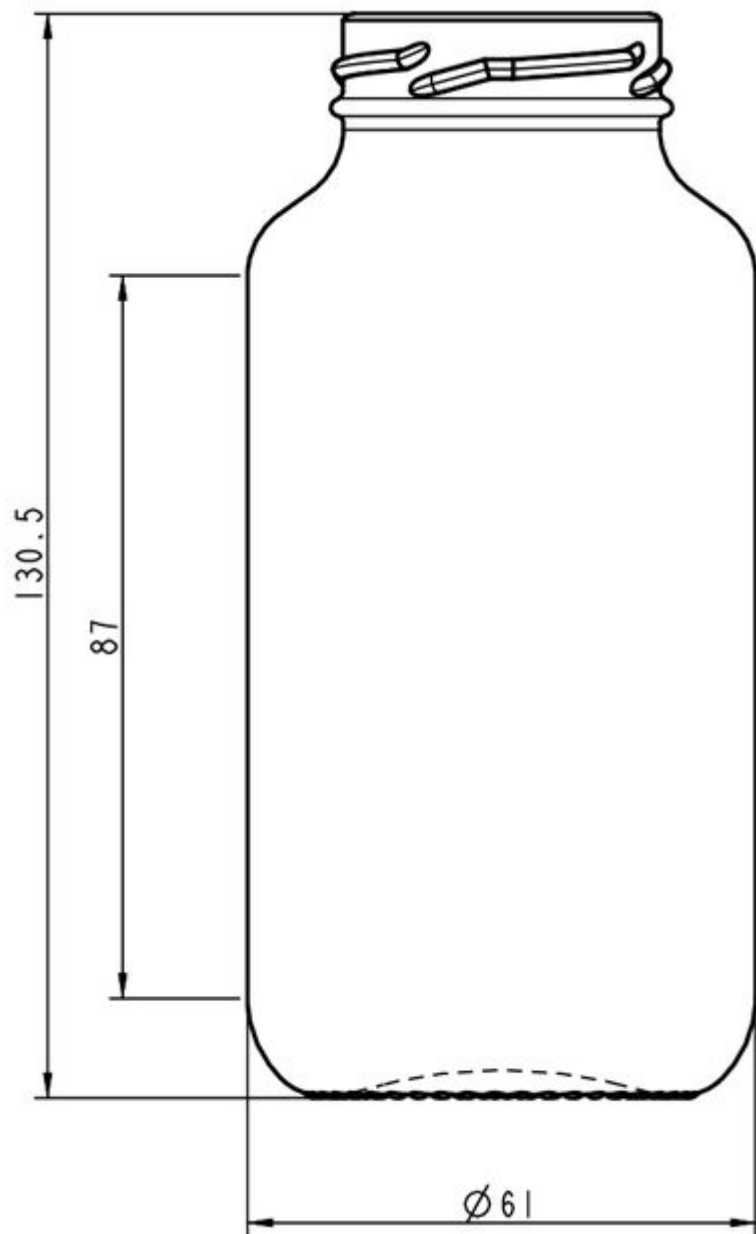

## 25CL SMOOTHIE LL

TEINTES DISPONIBLES

Blanc

Bière vert émeraude

### SPÉCIFICATIONS TECHNIQUES

Code produit	160147
Capacité	25.0 cl
Capacité à ras bord	27.5 cl
Hauteur	130.5 mm
Diamètre	61.0 mm
Forme	Ronde
Bague	Large ouverture
Protection de l'étiquette	Non
Remplissable	Non
Poids	145 g
Pays	Allemagne

### SPÉCIFICATIONS DE L'EMBALLAGE

Conteneurs par palette	4446
Couches par palette	13
Largeur de la palette	1000 mm
Profondeur de la palette	1200 mm
Hauteur de la palette	1888 mm
Poids brut de la palette	712.00 kg