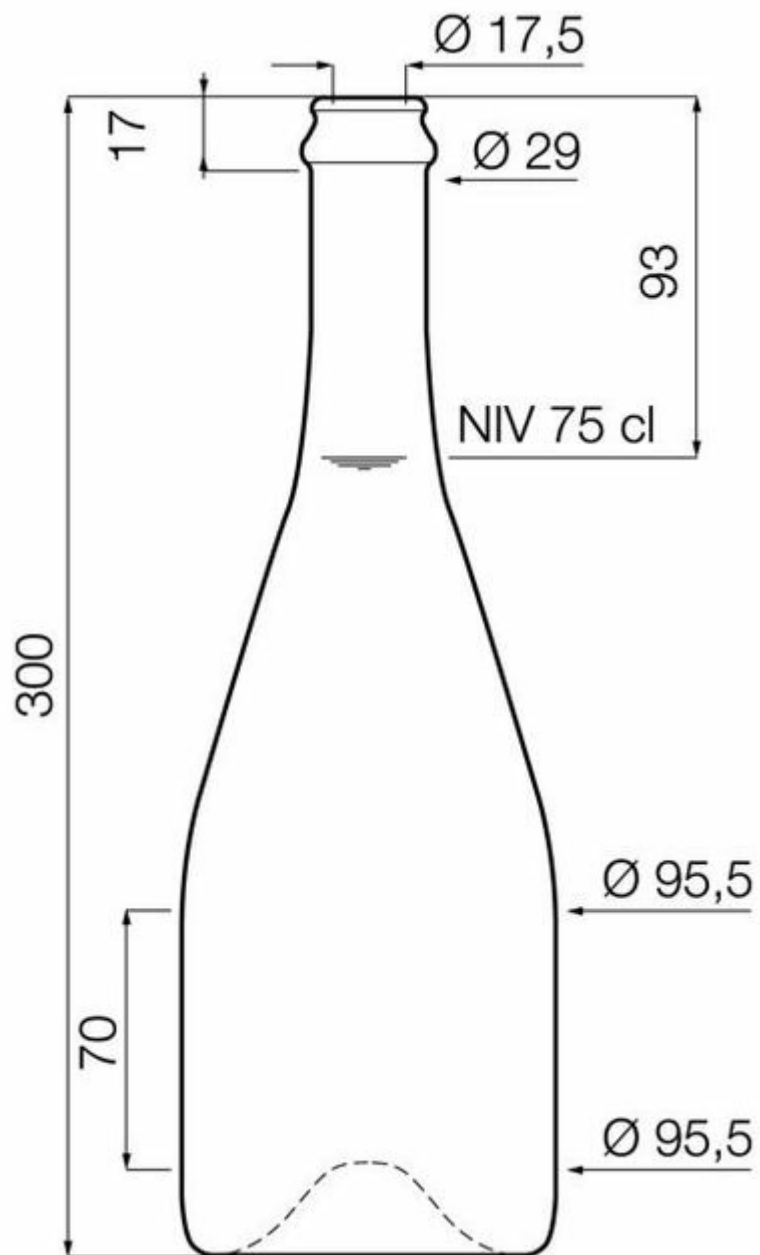

# METODI TRADIZIONALI

Forme tradizionali.

QUERCIA  
T0012561

FLINT  
F3012561

## SPECIFICHE TECNICHE

Codice prodotto	012561
Capacità	75.0 cl
Capacità fino all'orlo	77.5 cl
Altezza	300.0 mm
Diametro	95.5 mm
Forma	Tonda
Finitura	Champagne
Protezione etichetta	No
Ricaricabile	No
Peso	880 g
Paese	Francia