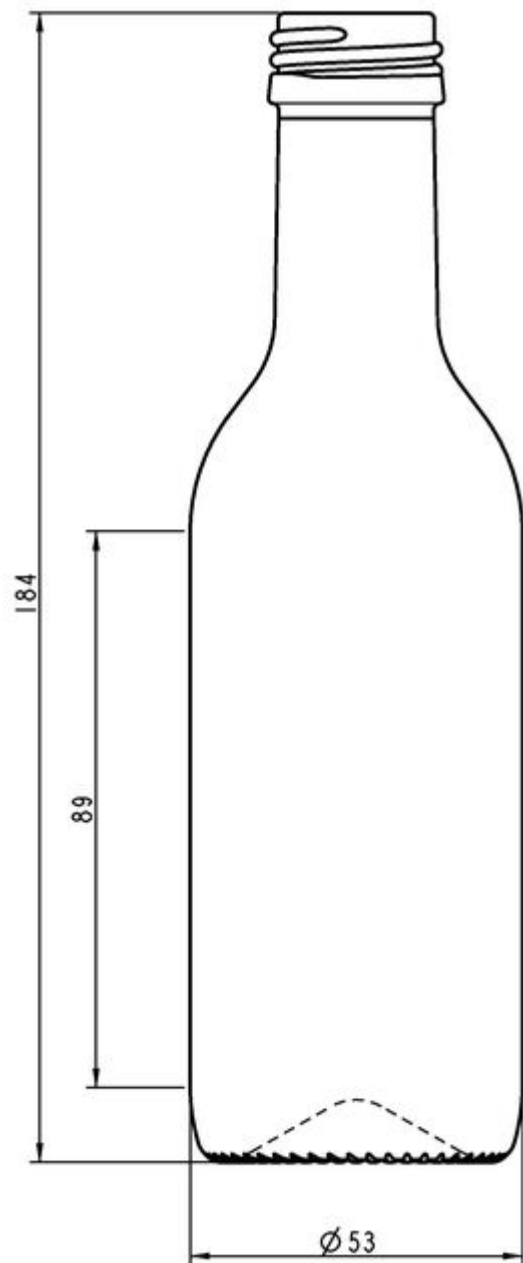

# FORMA BORDOLESE

Una gamma unica per la tua promettente vendemmia.

VERDE ANTICO

T1016834

### SPECIFICHE TECNICHE

Codice prodotto	016834
Capacità	18.7 cl
Capacità fino all'orlo	19.7 cl
Altezza	184.0 mm
Diametro	53.0 mm
Forma	Tonda
Finitura	Tappo a vite
Protezione etichetta	No
Ricaricabile	No
Peso	220 g
Paese	Germania