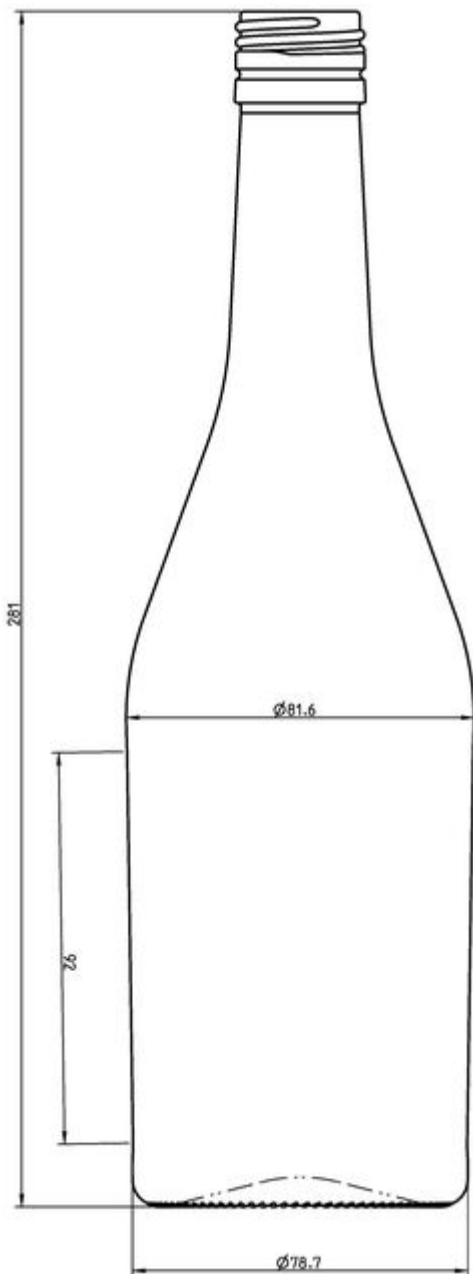

### SPECIFICHE TECNICHE

Codice prodotto	120531
Capacità	70.0 cl
Capacità fino all'orlo	71.7 cl
Altezza	281.0 mm
Diametro	81.6 mm
Forma	Tonda
Finitura	Tappo a vite
Protezione etichetta	Si
Ricaricabile	No
Peso	360 g
Paese	Germania