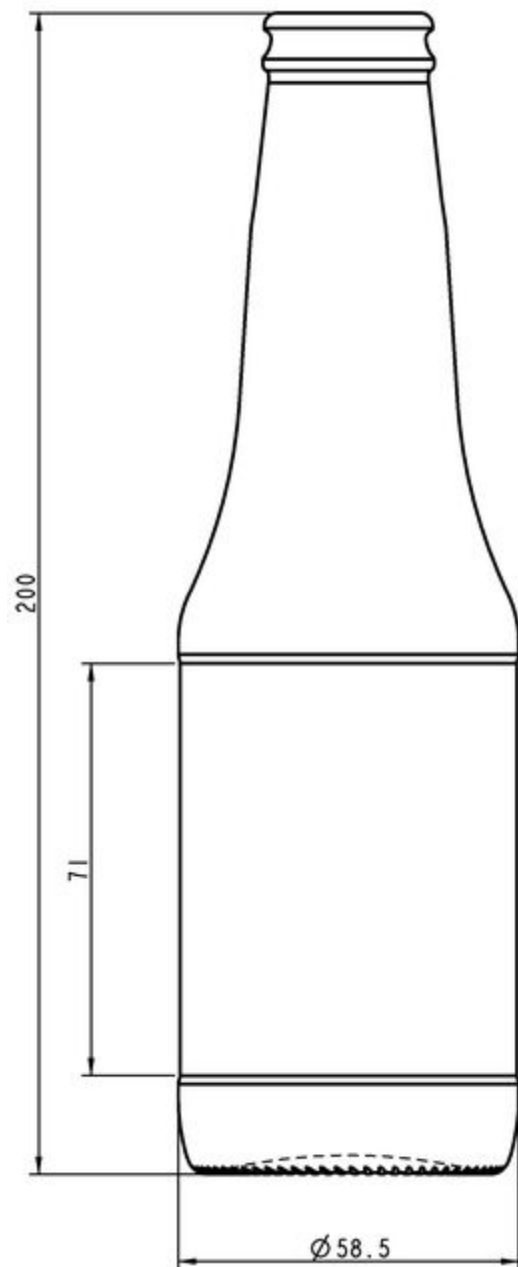

ESPECIFICACIONES TÉCNICAS

Código de producto	003113
Capacidad	25.0 cl
Capacidad hasta el borde	26.2 cl
Altura	200.0 mm
Diámetro	58.5 mm
Forma	Cilíndrica
Acabado	Tapón corona
Protección de etiqueta	No
Retornable	No
Peso	250 g
País	Países Bajos

ESPECIFICACIONES DE LOS ENVASES

Recipientes por palé	3420
Capas por palé	9
Anchura del palé	1000 mm
Fondo del palé	1200 mm
Altura del palé	1979 mm
Peso bruto del palé	904.00 kg

i Existen otras especificaciones de envases disponibles previa solicitud.