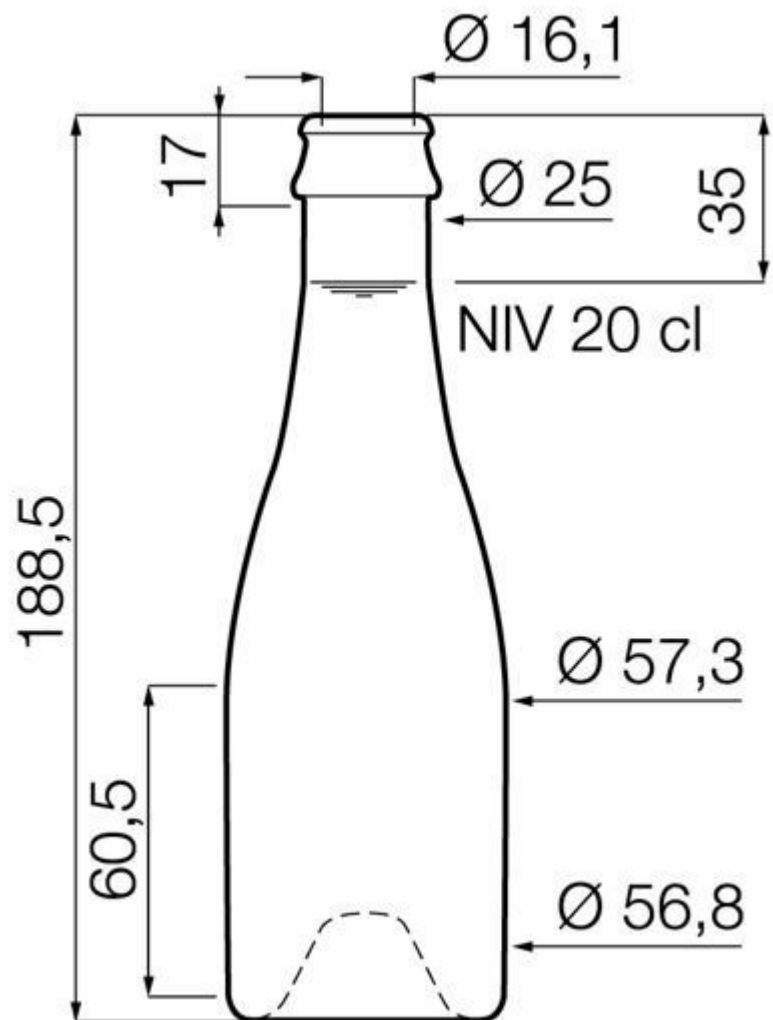

### ESPECIFICACIONES TÉCNICAS

Código de producto	012469
Capacidad	20.0 cl
Capacidad hasta el borde	21.0 cl
Altura	188.5 mm
Diámetro	57.3 mm
Forma	Cilíndrica
Acabado	Champán
Protección de etiqueta	No
Retornable	No
Peso	220 g
País	Francia

### ESPECIFICACIONES DE LOS ENVASES

Recipientes por palé	3690
Capas por palé	9
Anchura del palé	1000 mm
Fondo del palé	1200 mm
Altura del palé	1868 mm
Peso bruto del palé	837.00 kg

**i** Existen otras especificaciones de envases disponibles previa solicitud.