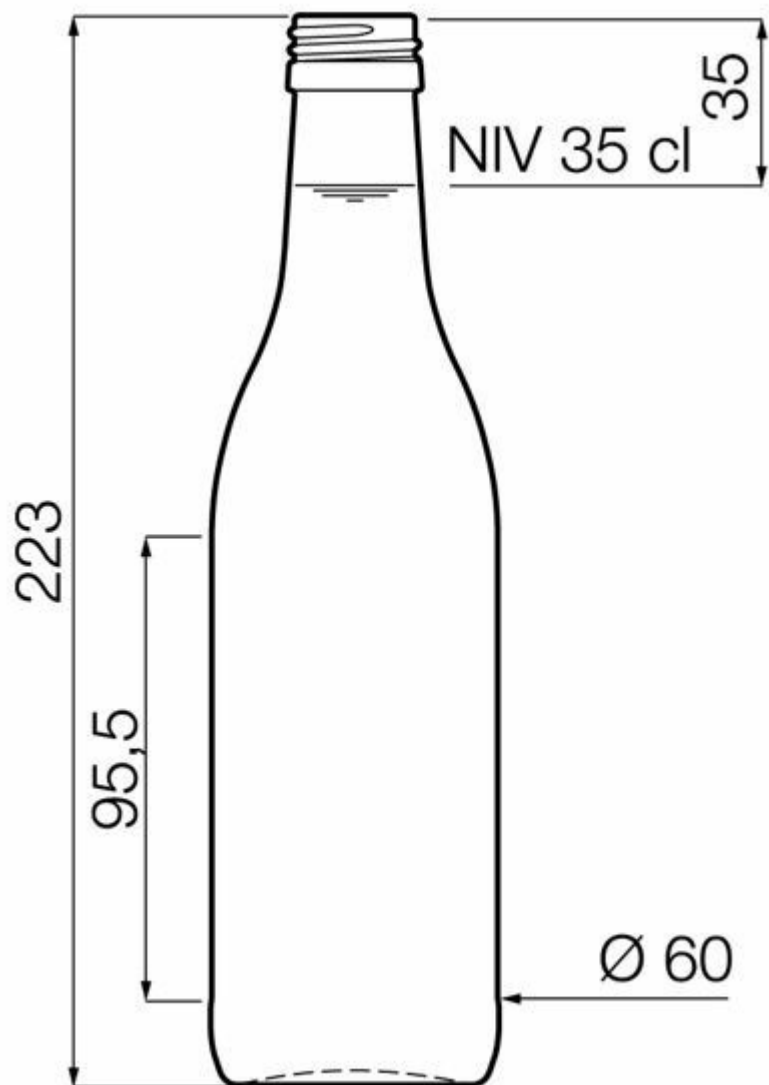

COLORES DISPONIBLES

Blanco

ESPECIFICACIONES TÉCNICAS

Código de producto	014386
Capacidad	35.0 cl
Capacidad hasta el borde	36.0 cl
Altura	223.0 mm
Diámetro	60.0 mm
Forma	Cilíndrica
Acabado	Rosca
Protección de etiqueta	Sí
Retornable	No
Peso	210 g
País	Estonia

ESPECIFICACIONES DE LOS ENVASES

Recipientes por palé	2736
Capas por palé	8
Anchura del palé	1000 mm
Fondo del palé	1200 mm
Altura del palé	1950 mm
Peso bruto del palé	603.00 kg

i Existen otras especificaciones de envases disponibles previa solicitud.