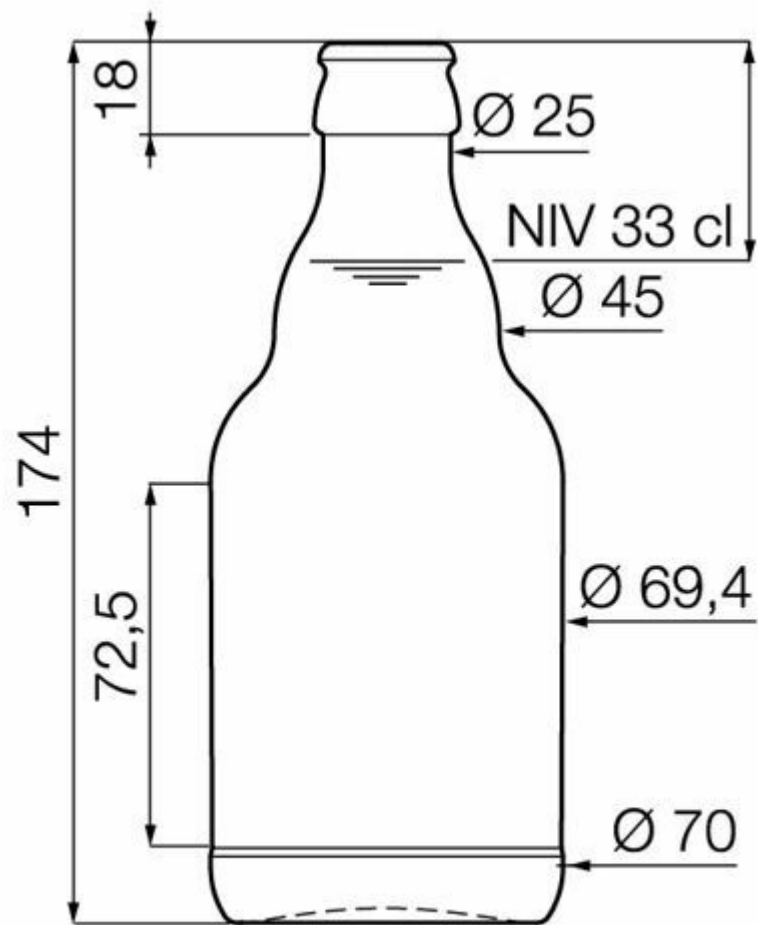

## 33CL STEINIE

COLORES DISPONIBLES

Ámbar para cerveza

Verde esmeralda para cerveza

BOTTLE 2

## ESPECIFICACIONES TÉCNICAS

Código de producto	016103
Capacidad	33.0 cl
Capacidad hasta el borde	34.5 cl
Altura	174.0 mm
Diámetro	70.0 mm
Forma	Cilíndrica
Acabado	Tapón corona
Protección de etiqueta	No
Retornable	Sí
Peso	255 g
País	Alemania

## ESPECIFICACIONES DE LOS ENVASES

Recipientes por palé	2640
Capas por palé	10
Anchura del palé	1000 mm
Fondo del palé	1200 mm
Altura del palé	1907 mm
Peso bruto del palé	712.00 kg

**i** Existen otras especificaciones de envases disponibles previa solicitud.