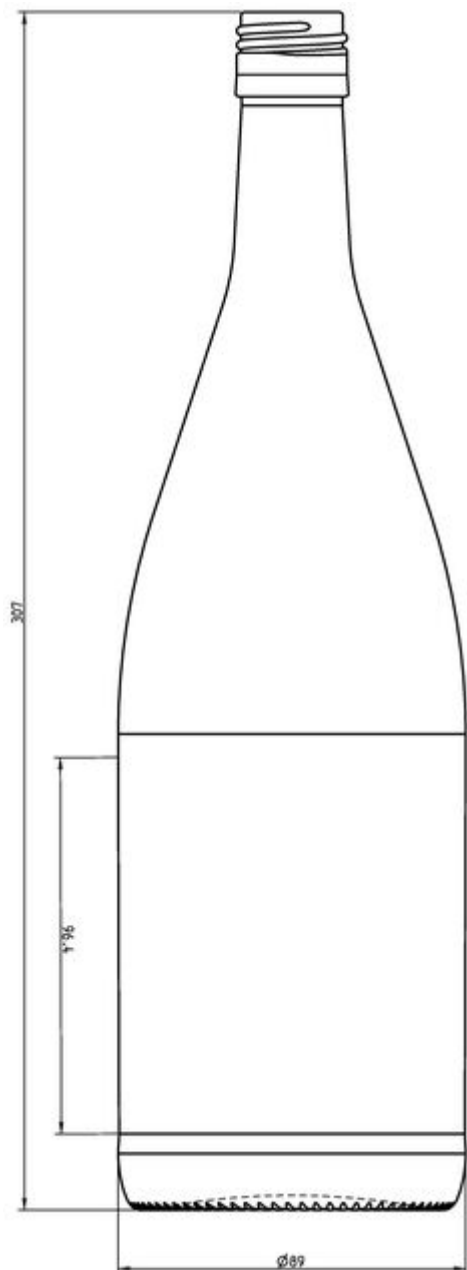

## ESPECIFICACIONES TÉCNICAS

Código de producto	110533
Capacidad	100.0 cl
Capacidad hasta el borde	101.7 cl
Altura	307.0 mm
Diámetro	89.0 mm
Forma	Cilíndrica
Acabado	Rosca
Protección de etiqueta	Sí
Retornable	No
Peso	480 g
País	Alemania

## ESPECIFICACIONES DE LOS ENVASES

Recipientes por palé	948
Capas por palé	6
Anchura del palé	1000 mm
Fondo del palé	1200 mm
Altura del palé	1997 mm
Peso bruto del palé	499.00 kg

**i** Existen otras especificaciones de envases disponibles previa solicitud.