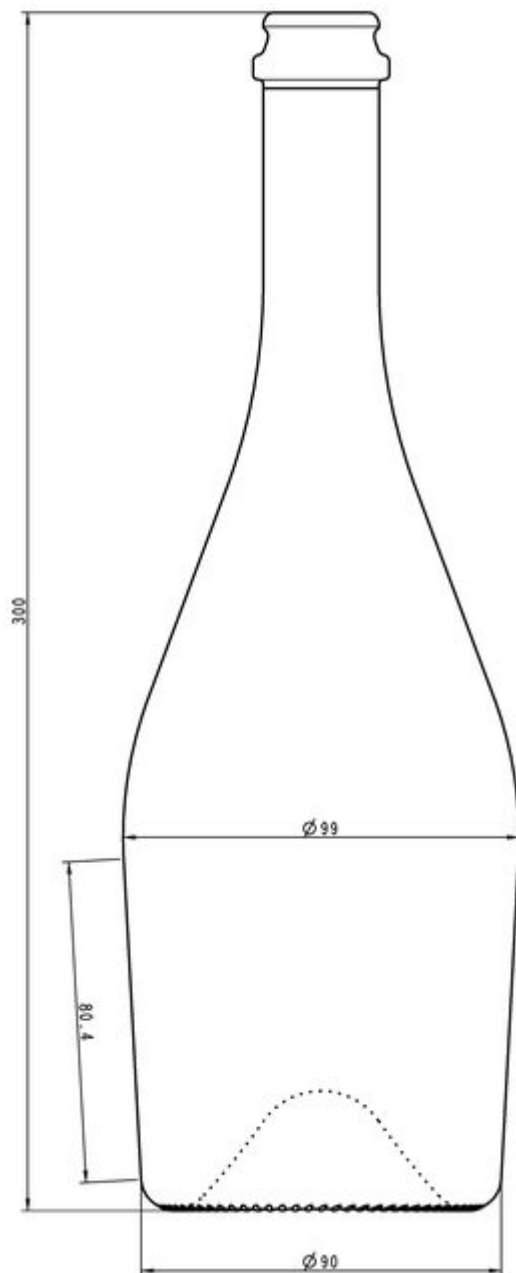

T0130099

BLANCO

F3130099

75CL SONATE

COLORES DISPONIBLES

Reserved for champagne

ESPECIFICACIONES TÉCNICAS

Código de producto	130099
Capacidad	75.0 cl
Capacidad hasta el borde	76.9 cl
Altura	300.0 mm
Diámetro	99.0 mm
Forma	Cilíndrica
Acabado	Champán
Protección de etiqueta	No
Retornable	No
Peso	900 g
País	Francia

ESPECIFICACIONES DE LOS ENVASES

Recipientes por palé	762
Capas por palé	6
Anchura del palé	1000 mm
Fondo del palé	1200 mm
Altura del palé	1968 mm
Peso bruto del palé	721.00 kg

i Existen otras especificaciones de envases disponibles previa solicitud.