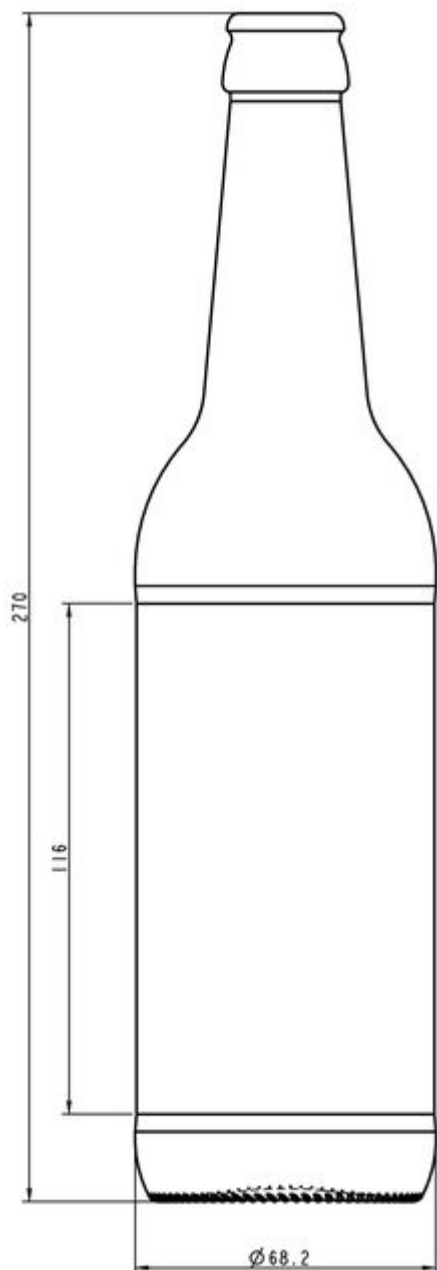

50CL ALE LONG NECK

COLORES DISPONIBLES

Ámbar para cerveza

Verde esmeralda para cerveza

ESPECIFICACIONES TÉCNICAS

Código de producto	140208
Capacidad	50.0 cl
Capacidad hasta el borde	52.0 cl
Altura	270.0 mm
Diámetro	68.2 mm
Forma	Cilíndrica
Acabado	Tapón corona
Protección de etiqueta	No
Retornable	Sí
Peso	365 g
País	República Checa

ESPECIFICACIONES DE LOS ENVASES

Recipientes por palé	1904
Capas por palé	7
Anchura del palé	1000 mm
Fondo del palé	1200 mm
Altura del palé	2064 mm
Peso bruto del palé	731.00 kg

i Existen otras especificaciones de envases disponibles previa solicitud.