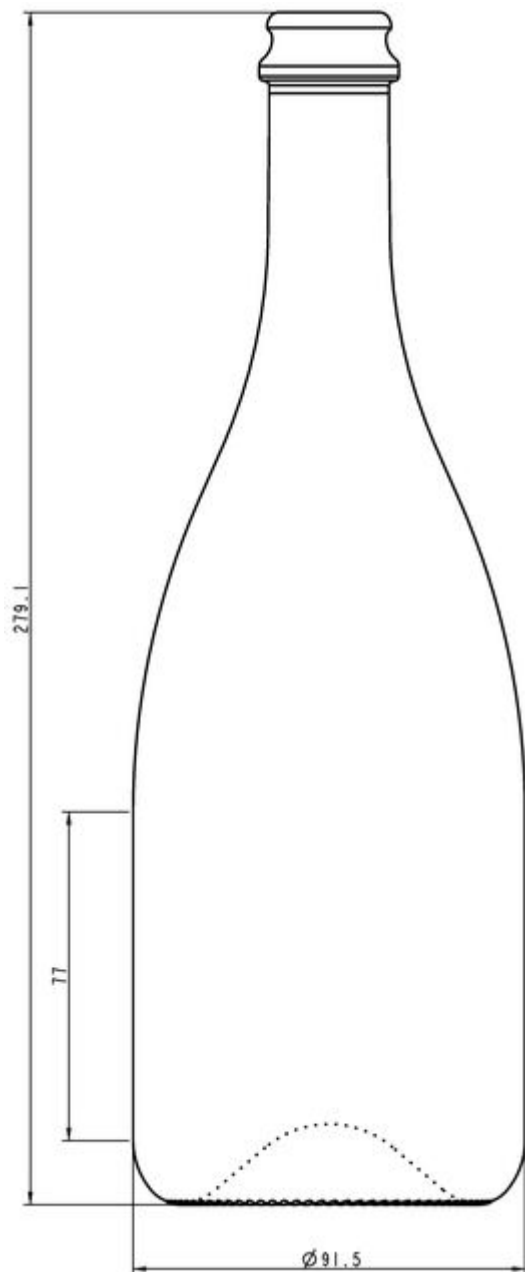

ESPECIFICACIONES TÉCNICAS

Código de producto	141033
Capacidad	75.0 cl
Capacidad hasta el borde	78.0 cl
Altura	279.1 mm
Diámetro	91.5 mm
Forma	Cilíndrica
Acabado	Tapón corona
Protección de etiqueta	No
Retornable	No
Peso	700 g
País	Italia

ESPECIFICACIONES DE LOS ENVASES

Recipientes por palé	1050
Capas por palé	7
Anchura del palé	1000 mm
Fondo del palé	1200 mm
Altura del palé	2126 mm
Peso bruto del palé	759.00 kg

i Existen otras especificaciones de envases disponibles previa solicitud.