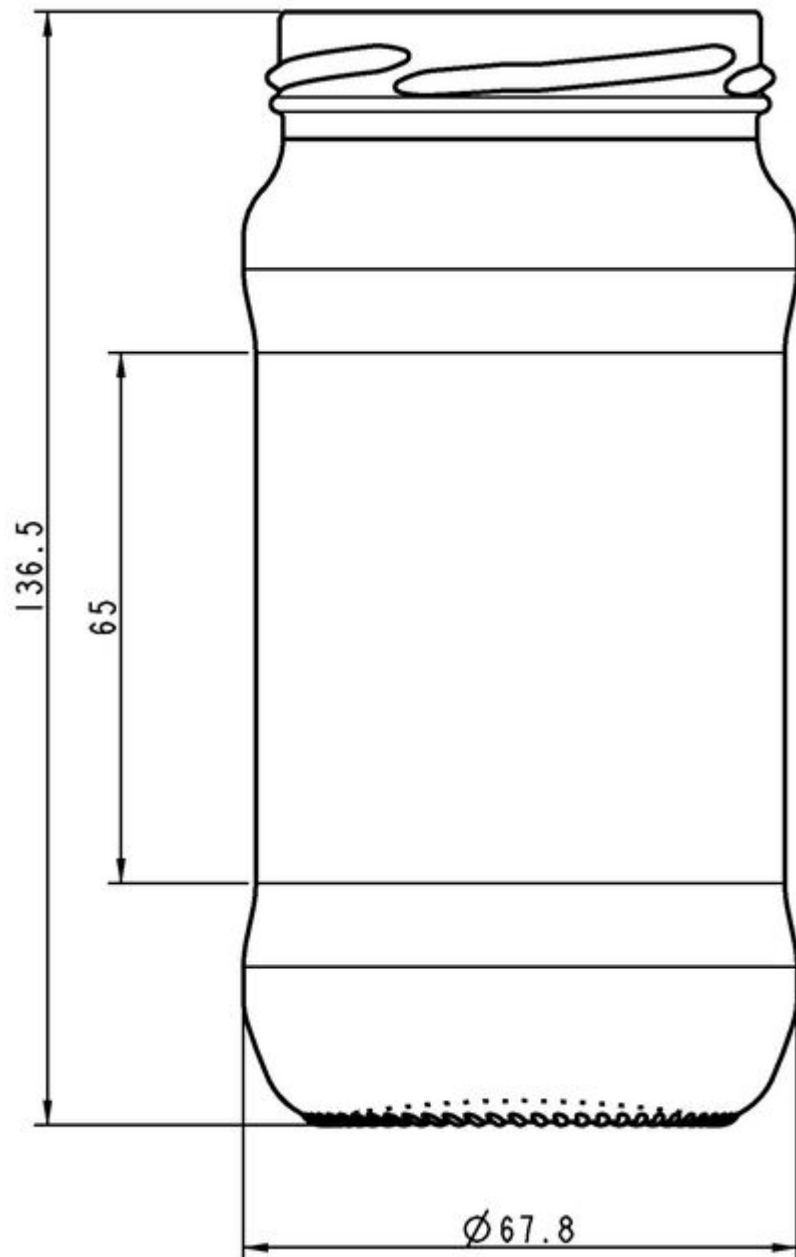

ESPECIFICACIONES TÉCNICAS

Código de producto	150768
Capacidad	37.0 cl
Capacidad hasta el borde	37.0 cl
Altura	136.5 mm
Diámetro	67.8 mm
Forma	Cilíndrica
Acabado	Boca ancha
Protección de etiqueta	No
Retornable	No
Peso	170 g
País	España

ESPECIFICACIONES DE LOS ENVASES

Recipientes por palé	3808
Capas por palé	14
Anchura del palé	1000 mm
Fondo del palé	1200 mm
Altura del palé	2096 mm
Peso bruto del palé	672.00 kg

i Existen otras especificaciones de envases disponibles previa solicitud.