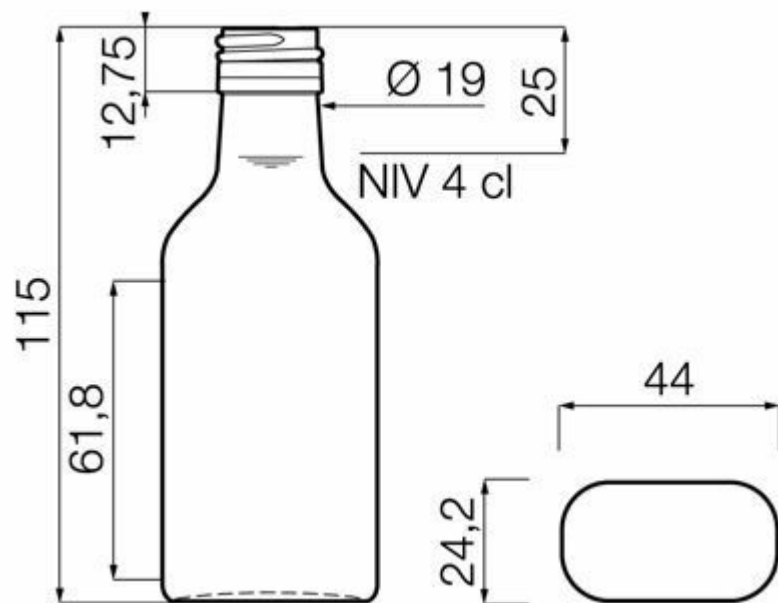

SPÉCIFICATIONS TECHNIQUES

Code produit	017159
Capacité	4.0 cl
Capacité à ras bord	4.3 cl
Hauteur	115.0 mm
Diamètre	44.0 mm
Forme	Spéciale
Bague	Bouchon à vis
Protection de l'étiquette	Non
Remplissable	Non
Poids	100 g
Pays	Allemagne

SPÉCIFICATIONS DE L'EMBALLAGE

Conteneurs par palette	9702
Couches par palette	9
Largeur de la palette	1000 mm
Profondeur de la palette	1200 mm
Hauteur de la palette	1233 mm
Poids brut de la palette	1013.00 kg

i D'autres spécifications d'emballage sont disponibles sur demande.