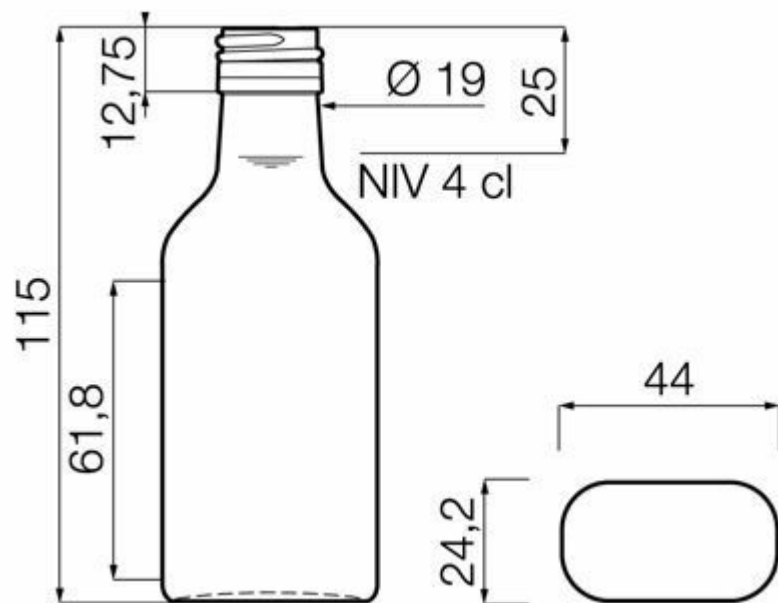

AUTRES SPIRITUEUX

Un choix de designs de bouteilles dans une multitude de tailles, couleurs et finitions pour trouver la présentation idéale de votre marque.

BLANC

F3017159

4CL PORTIONS

TEINTES DISPONIBLES

Blanc

SPÉCIFICATIONS TECHNIQUES

Code produit	017159
Capacité	4.0 cl
Capacité à ras bord	4.3 cl
Hauteur	115.0 mm
Diamètre	44.0 mm
Forme	Spéciale
Bague	Bouchon à vis
Protection de l'étiquette	Non
Remplissable	Non
Poids	100 g
Pays	Allemagne

SPÉCIFICATIONS DE L'EMBALLAGE

Conteneurs par palette	9702
Couches par palette	9
Largeur de la palette	1000 mm
Profondeur de la palette	1200 mm
Hauteur de la palette	1233 mm
Poids brut de la palette	1013.00 kg