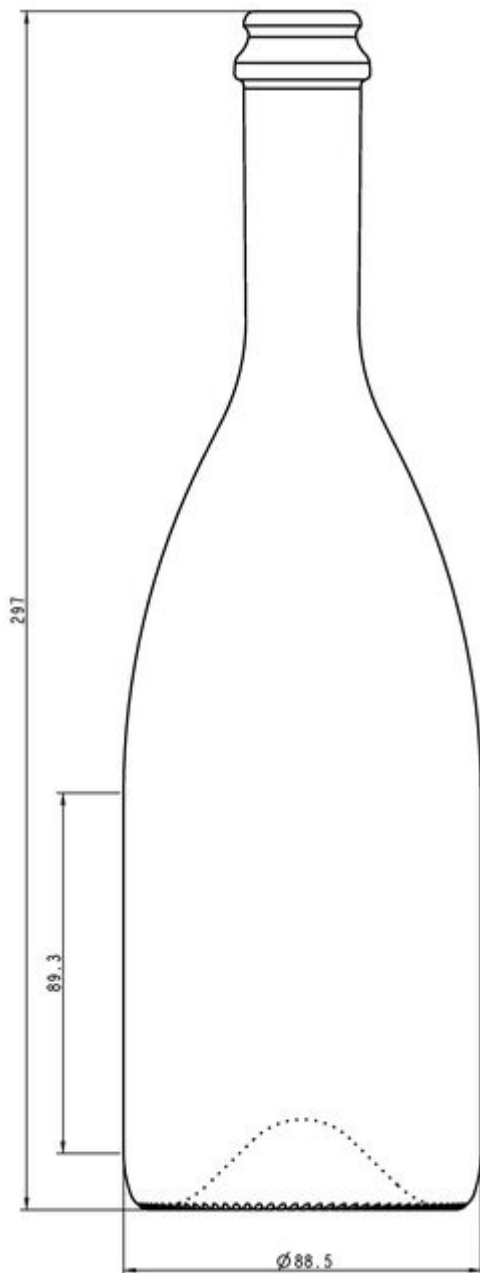

### SPÉCIFICATIONS TECHNIQUES

Code produit	131147
Capacité	75.0 cl
Capacité à ras bord	78.0 cl
Hauteur	297.0 mm
Diamètre	88.5 mm
Forme	Ronde
Bague	Bouchon couronne
Protection de l'étiquette	Non
Remplissable	Non
Poids	700 g
Pays	Italie