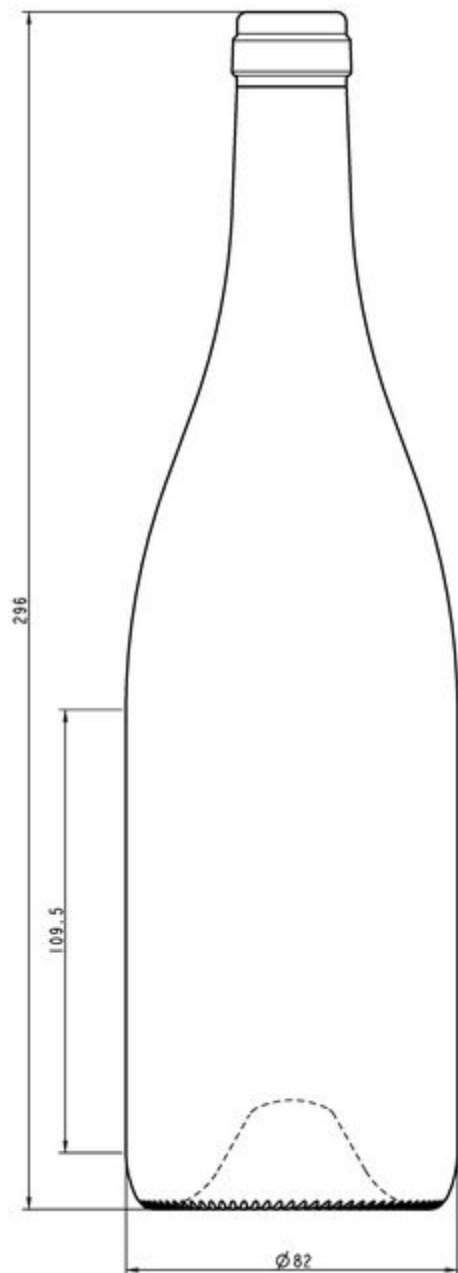

**COLLECTION
VINS TRANQUILLES**

FORME BOURGUIGNONE

Pour une dégustation optimale de grands vins d'exception.

CHÊNE

T0131149

75CL BG AA TS

TEINTES DISPONIBLES

Chêne

SPÉCIFICATIONS TECHNIQUES

| | |
|---------------------------|----------|
| Code produit | 131149 |
| Capacité | 75.0 cl |
| Capacité à ras bord | 76.7 cl |
| Hauteur | 296.0 mm |
| Diamètre | 82.0 mm |
| Forme | Ronde |
| Bague | Bouchon |
| Protection de l'étiquette | Non |
| Remplissable | Non |
| Poids | 570 g |
| Pays | Italie |

SPÉCIFICATIONS DE L'EMBALLAGE

| | |
|--------------------------|-----------|
| Conteneurs par palette | 1176 |
| Couches par palette | 6 |
| Largeur de la palette | 1000 mm |
| Profondeur de la palette | 1200 mm |
| Hauteur de la palette | 1944 mm |
| Poids brut de la palette | 696.00 kg |