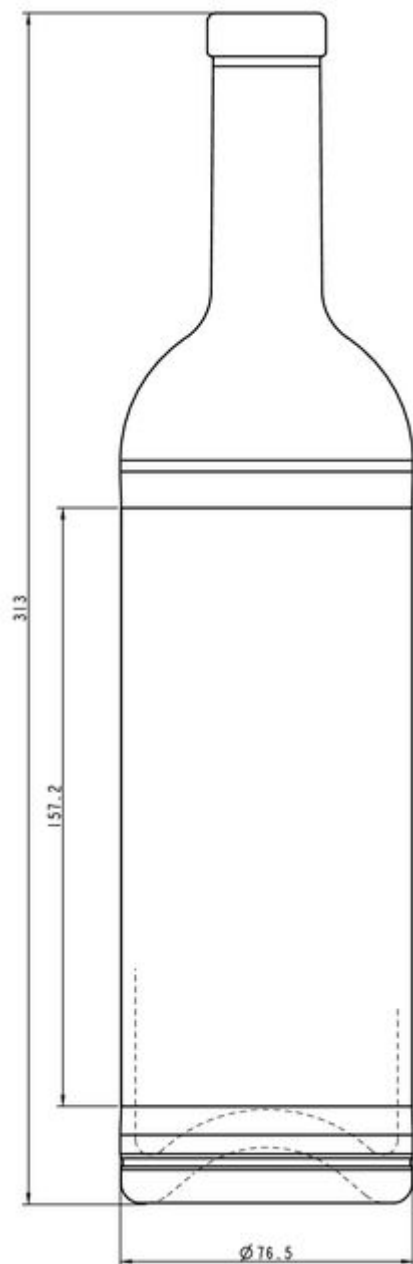

SPÉCIFICATIONS TECHNIQUES

Code produit	200695
Capacité	70.0 cl
Capacité à ras bord	72.6 cl
Hauteur	313.0 mm
Diamètre	76.5 mm
Bague	Bouchon
Protection de l'étiquette	Non
Remplissable	Non
Poids	760 g
Pays	Royaume-Uni