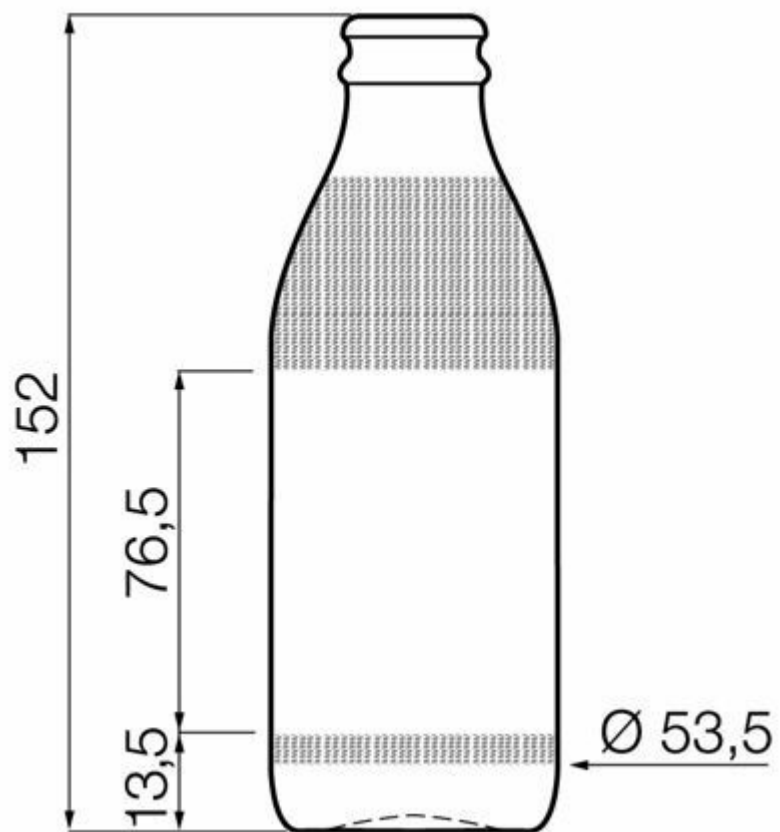

BIBITA GASSATA

Cattura la frizzantezza e fai brillare il carattere del tuo drink con la nostra gamma speciale di bottiglie.

SEMI FLINT

F2007017

18CL BIBITA TR TC

COLORI DISPONIBILI

 Semi Flint

SPECIFICHE TECNICHE

Codice prodotto	007017
Capacità	18.0 cl
Capacità fino all'orlo	20.5 cl
Altezza	152.0 mm
Diametro	53.5 mm
Forma	Tonda
Finitura	Tappo a corona
Protezione etichetta	No
Ricaricabile	No
Peso	155 g
Paese	Italia