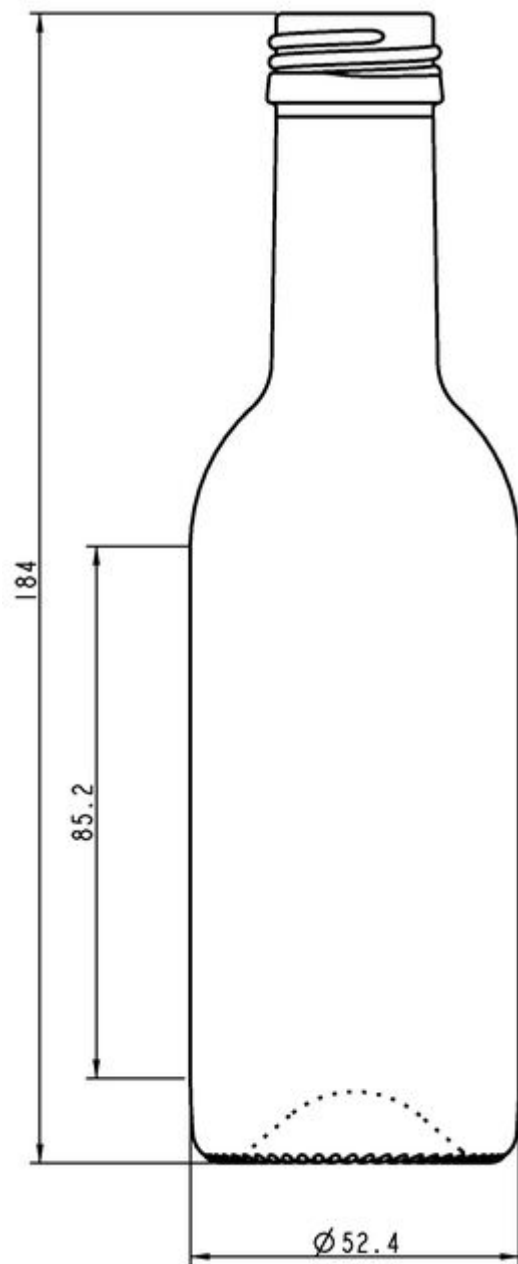

SPECIFICHE TECNICHE

Codice prodotto	007020
Capacità	18.7 cl
Capacità fino all'orlo	19.7 cl
Altezza	184.0 mm
Diametro	52.4 mm
Forma	Tonda
Finitura	Tappo a vite
Protezione etichetta	No
Ricaricabile	No
Peso	200 g
Paese	Italia