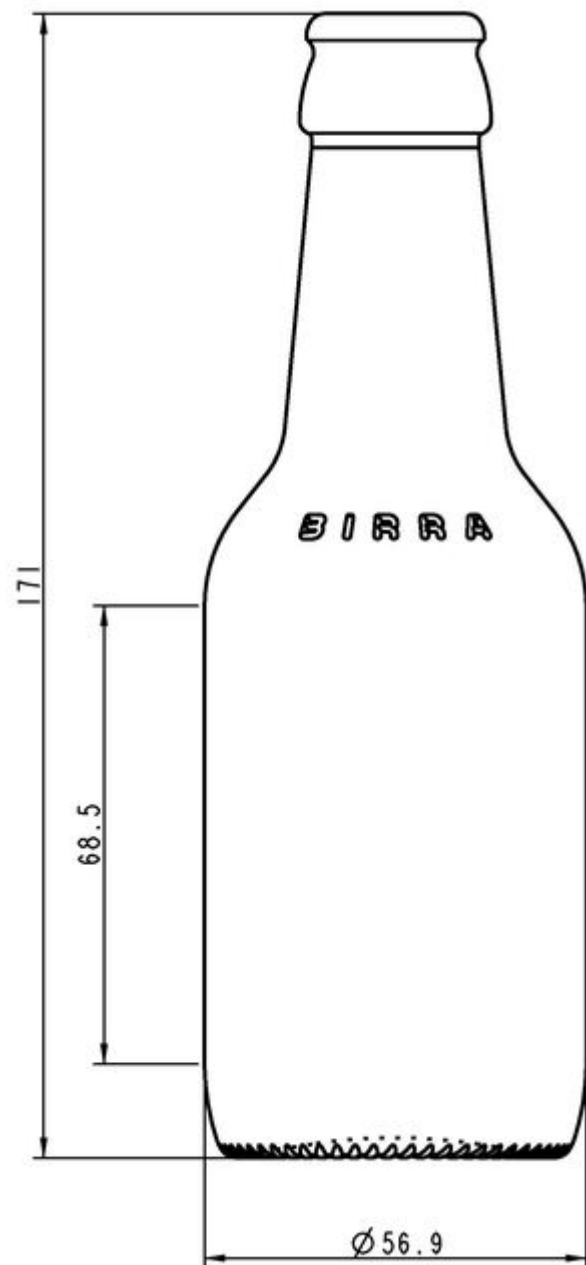

Ambrato scuro

SPECIFICHE TECNICHE

Codice prodotto	007034
Capacità	20.0 cl
Capacità fino all'orlo	20.8 cl
Altezza	171.0 mm
Diametro	56.9 mm
Forma	Tonda
Finitura	Tappo a corona
Protezione etichetta	No
Ricaricabile	Si
Peso	200 g
Paese	Italia