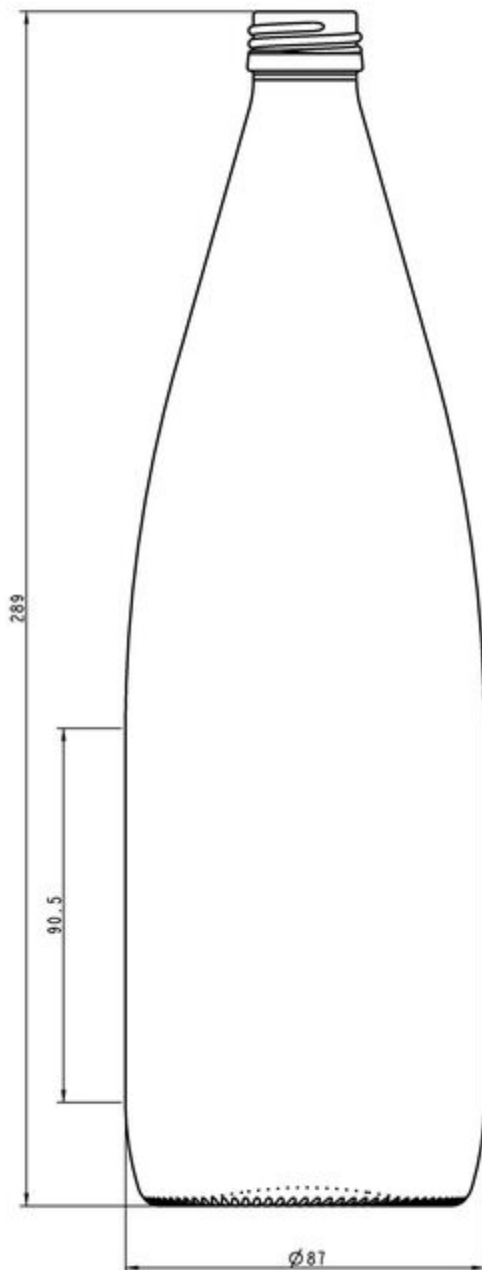

ACQUA GASSATA

Una forza silenziosa che mette in primo piano la preziosa acqua frizzante.

BIRRA VERDE SMERALDO

G3007445

100CL MIN.BASSA TV28

COLORI DISPONIBILI

Birra verde smeraldo

SPECIFICHE TECNICHE

| | |
|------------------------|--------------|
| Codice prodotto | 007445 |
| Capacità | 100.0 cl |
| Capacità fino all'orlo | 103.9 cl |
| Altezza | 289.0 mm |
| Diametro | 87.0 mm |
| Forma | Tonda |
| Finitura | Tappo a vite |
| Protezione etichetta | No |
| Ricaricabile | No |
| Peso | 430 g |
| Paese | Italia |