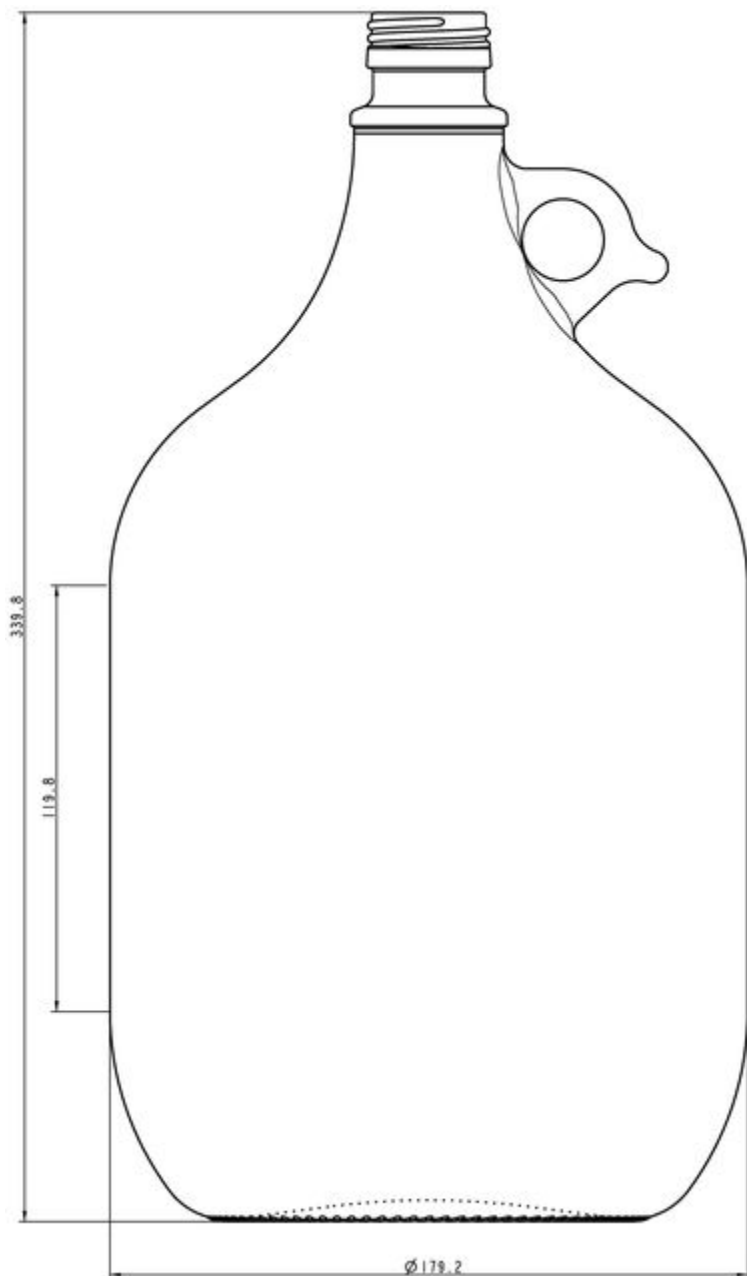

# FORMA BORDOLESE

Una gamma unica per la tua promettente vendemmia.

SEMI FLINT

F2007529

### SPECIFICHE TECNICHE

Codice prodotto	007529
Capacità	500.0 cl
Capacità fino all'orlo	507.1 cl
Altezza	339.8 mm
Diametro	179.2 mm
Forma	Tonda con manico
Finitura	Tappo a vite
Protezione etichetta	No
Ricaricabile	No
Peso	1380 g
Paese	Italia