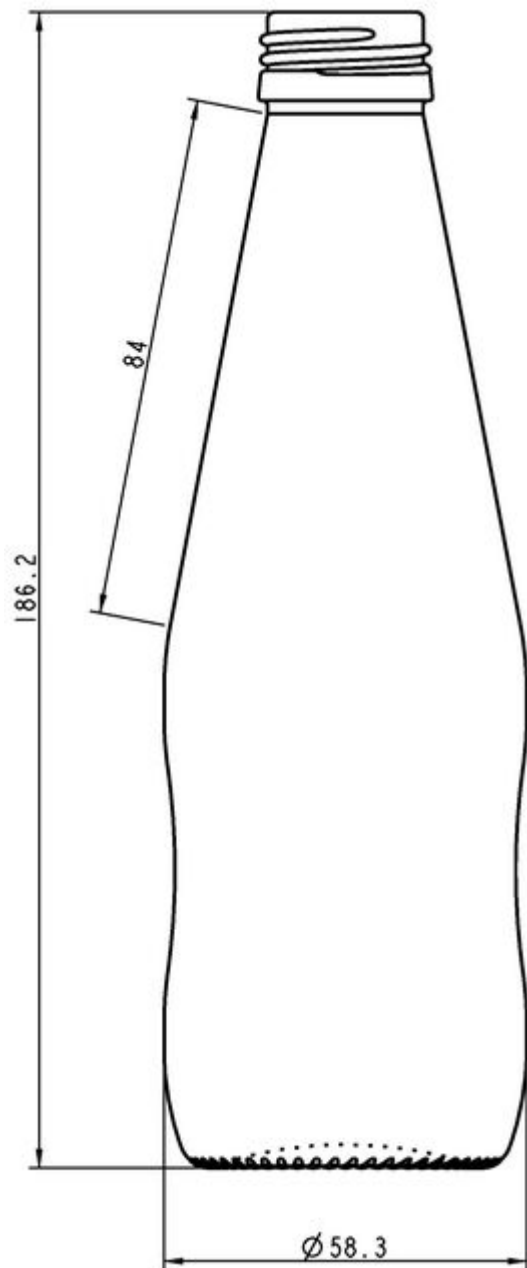

### SPECIFICHE TECNICHE

Codice prodotto	008261
Capacità	25.0 cl
Capacità fino all'orlo	27.1 cl
Altezza	186.2 mm
Diametro	58.3 mm
Forma	Tonda
Finitura	Tappo a vite
Protezione etichetta	No
Ricaricabile	No
Peso	160 g
Paese	Italia